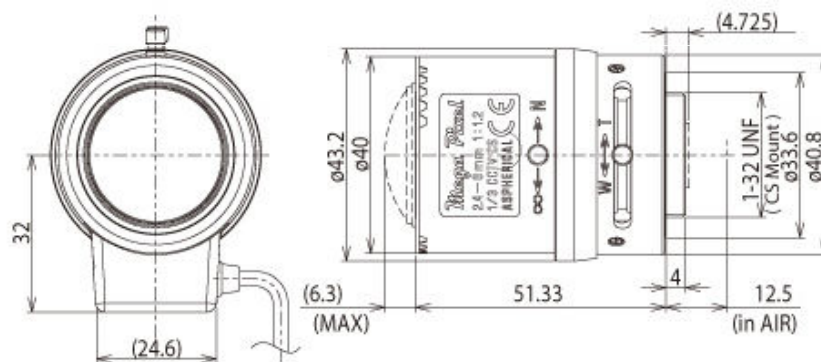

仕様書

【仕様】

商品名	バリフォーカルレンズ
型式	VG13-246M
焦点距離	f=2.4~6mm
画角	水平: 111.3° ~47.1° 垂直: 83.5° ~35.4°
最大口径比	F=1.2
至近距離	0.3m
操作方法	ズーム手動、フォーカス手動、アイリス自動(DC)
マウント	CS

【外形寸法図】

単位: mm

製品の仕様および外観は、予告なく変更することがあります。