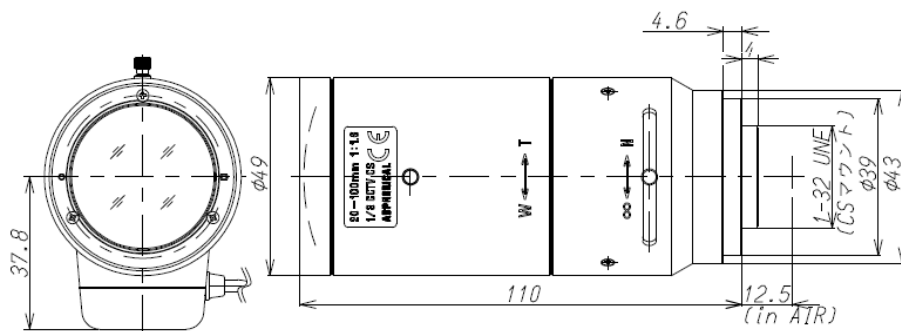

仕様書

【仕様】

商品名	バリフォーカルレンズ
型式	VG13-20100
焦点距離	f=20~100mm
画角	水平: 13.6° ~2.8° 垂直: 10.2° ~2.1°
最大口径比	F=1.6
至近距離	1.0m
操作方法	ズーム手動、フォーカス手動、アイリス自動(DC)
マウント	CS

【外形寸法図】

単位: mm

製品の仕様および外観は、予告なく変更することがあります。