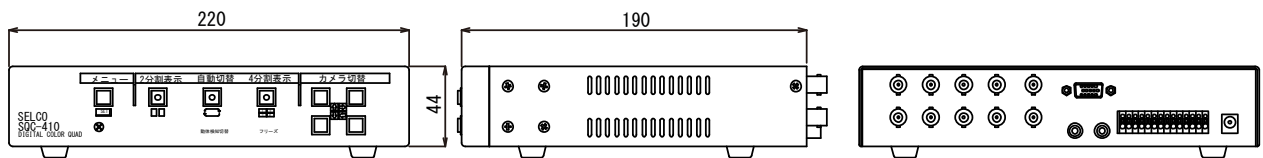

仕様書

【仕様】

商品名	4分割ユニット
型式	SQC-410
入出力	
テレビジョン方式	NTSC方式
解像度	500TV本以上
映像入力	4CH、1.0V _{p-p} 75Ω (BNC)
モニター出力	メイン出力:1CH、1.0V _{p-p} 75Ω (BNC)
ループスルー出力	4CH、1.0V _{p-p} 75Ω (BNC)
VGA出力	1CH、アナログRGB(ミニD-Sub 15ピン)
VGA出力解像度	1024×768
アラーム入力	4CH、TTLレベルNO設定
アラーム出力	1CH、リレー 接点容量:0.5A 125VAC、1A 24VDC
インターフェース	
RS-485	1CH (プッシュターミナル)
一般仕様	
定格電源	DC12V 0.8A以上(ACアダプター付属)
定格消費電力	6.5W(最大)
使用温度範囲	-10℃～+50℃
使用湿度範囲	20～80%RH(結露なきこと)
外形寸法	W220×H44×D190mm(突起部含まず)
質量	約1.2kg(本体のみ)
付属品	取扱説明書、保証書、ラックマウント金具、リモコン ACアダプター、ゴム脚×4、ゴム脚固定ビス×4

仕様書

【外形寸法図】

単位: mm

製品の仕様および外観は、予告なく変更することがあります。