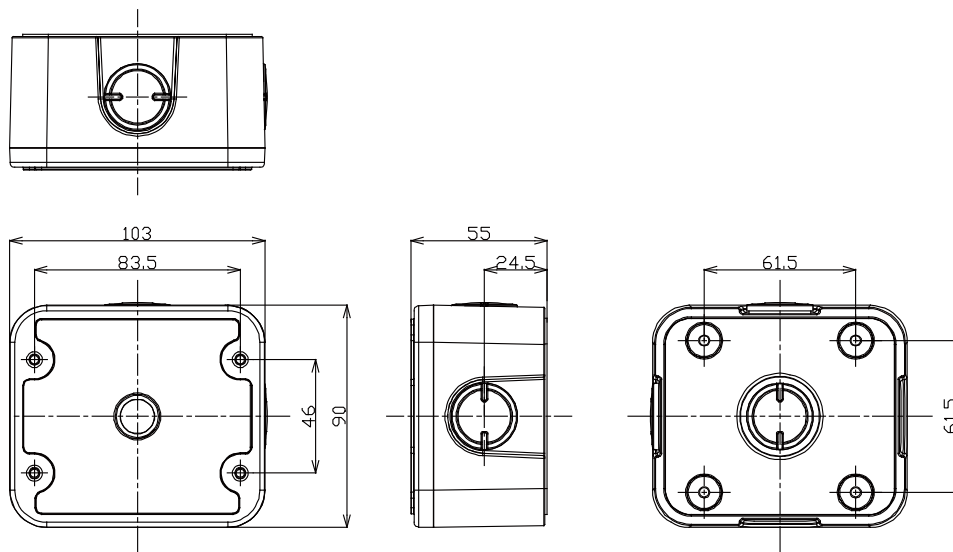

仕様書

【仕様】

商品名	配線収納ボックス
型式	SPB-7000
材質	アルミニウム
使用場所	屋内/屋外
外形寸法	W103×D55×H90 mm
質量	約400g
塗装	シルバー
付属品	壁面取付け用ネジ×4、カメラ固定用ネジ×4 六角レンチ、ノックアウト開閉工具

【外形寸法図】

単位：mm

製品の仕様および外観は、予告なく変更になることがあります。