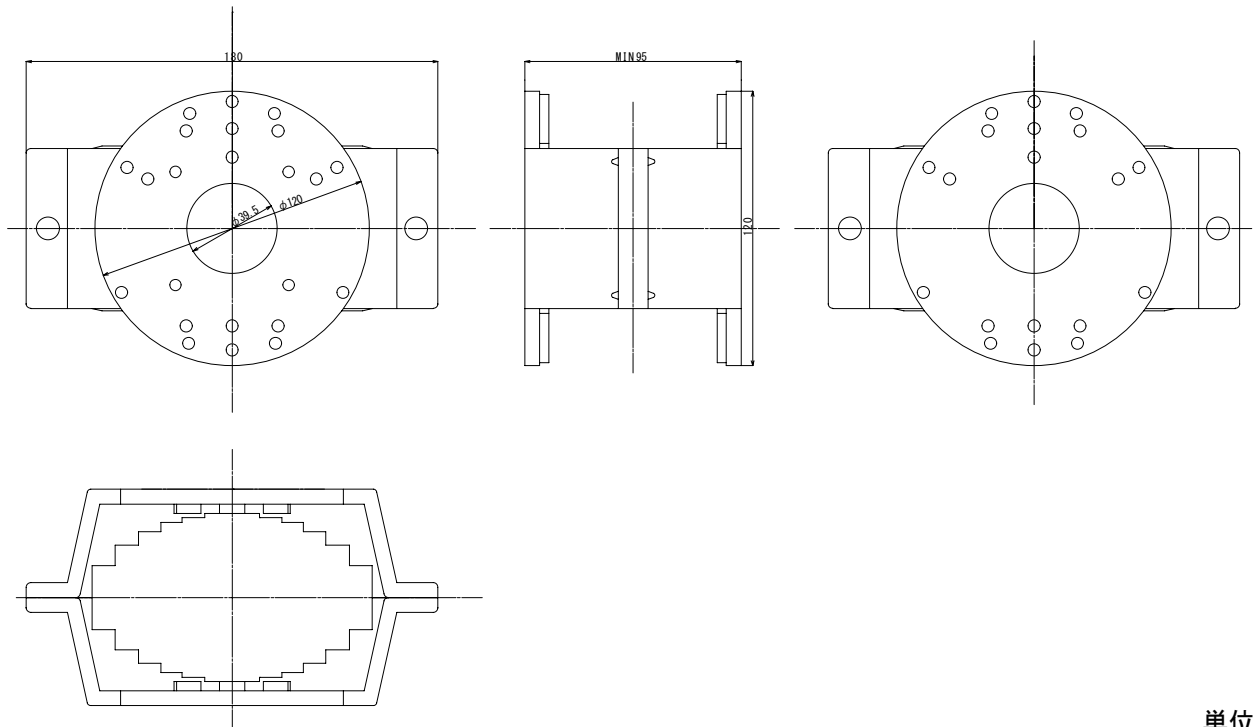

## 仕様書

### 【仕様】

商品名	ポール取付け金具
型式	SOM-53
材質	アルミニウム
最大積載質量	25kg
外形寸法	D95×W180×H120mm
質量	約760g
塗装	アイボリー色
適合ポール径	Φ80～140mm
付属品	寸切りボルト×2、六角ナット×2、スプリングワッシャー×4 M6×20ネジ×8、M6×14ネジ×4

### 【外形寸法図】

単位: mm

製品の仕様および外観は、予告なく変更することがあります。