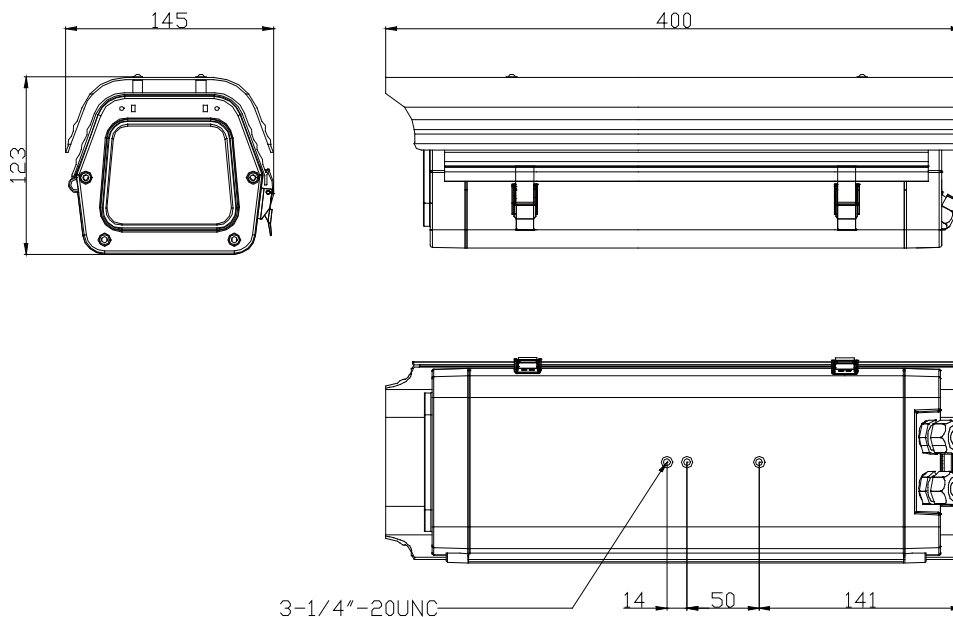

仕様書

【仕様】

商品名	屋外用ハウジング(サイドオープン)
型式	SOH-13
材質	アルミニウム
使用場所	屋内/屋外
防水性	IP65相当
外形寸法	D400 × W145 × H123 mm
質量	約2.5kg
塗装	ライトグレー色
付属品	1/4"-20UNCカメラ取付けネジ×1 平ワッシャー×1

【外形寸法図】

単位:mm

製品の仕様および外観は、予告なく変更することがあります。