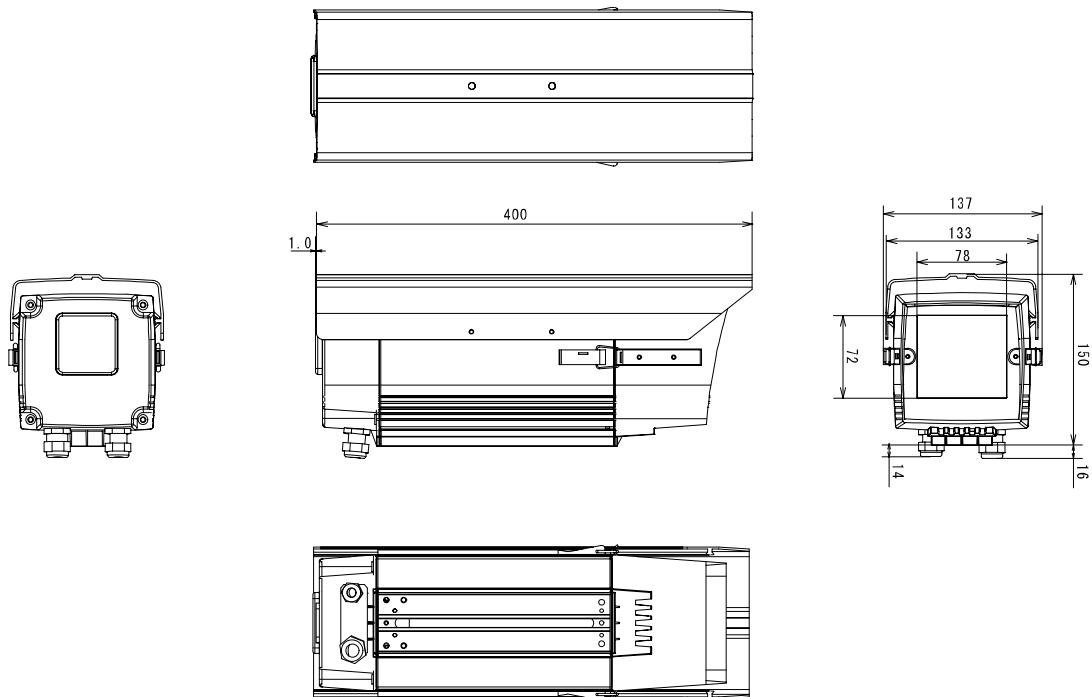

仕様書

【仕様】

商品名	屋外用ハウジング(前面スライドオープン)
型式	SOH-10
材質	アルミニウム、ABS
使用場所	屋内/屋外
防水性	IP43相当
外形寸法	D400 × W137 × H150 mm
質量	約2.9kg
塗装	ライトグレー色
付属品	1/4-20UNCカメラ取付ネジ×1、M6×15六角ボルト×3 平ワッシャー×4、スプリングワッシャー×4

【外形寸法図】

単位:mm

製品の仕様および外観は、予告なく変更することがあります。