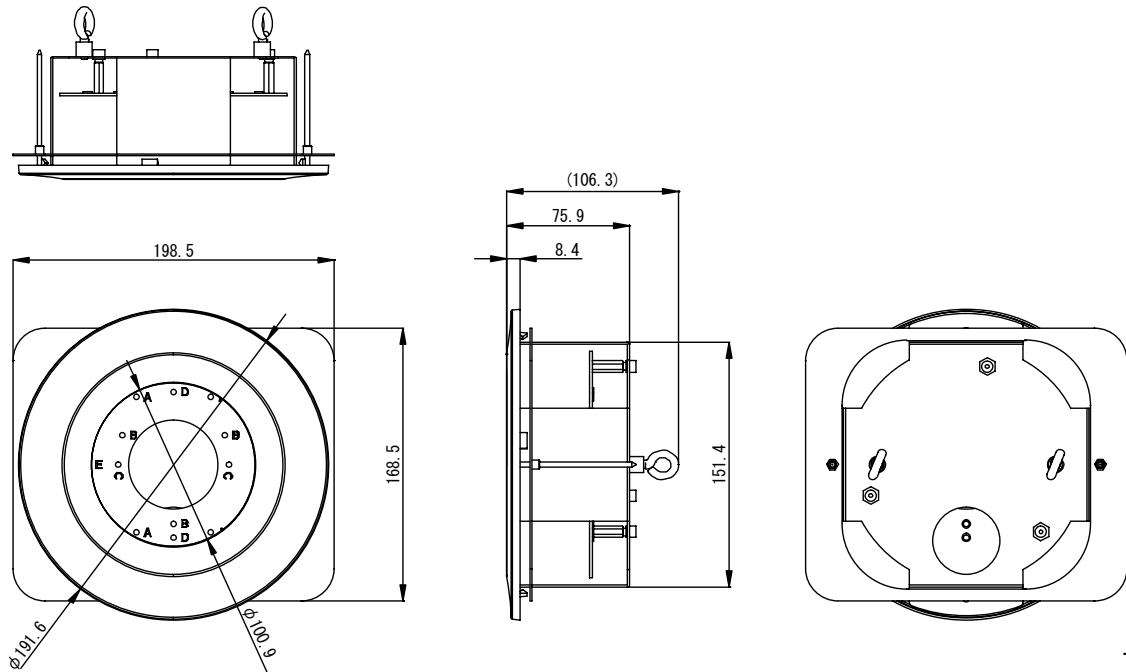

## 仕様書

### 【仕様】

商品名	天井埋め込みハウジング
型式	SODH-70
材質	SECC、ABS
使用場所	屋内
防滴構造	なし
天井埋め込み穴寸法	φ168
外形寸法	75.9(D) × 198.5(W) × 191.6(H) (突起部含まず)
質量	約770g
化粧リング塗装	パールホワイト
付属品	取扱説明書、保証書、カメラマウント、天井取付プレート デコレーションリング、マウント固定ネジ×2本、M4ネジ×4本 落下防止ワイヤー、ガイドシート

### 【外形寸法図】

製品の仕様および外観は、予告なく変更することがあります。