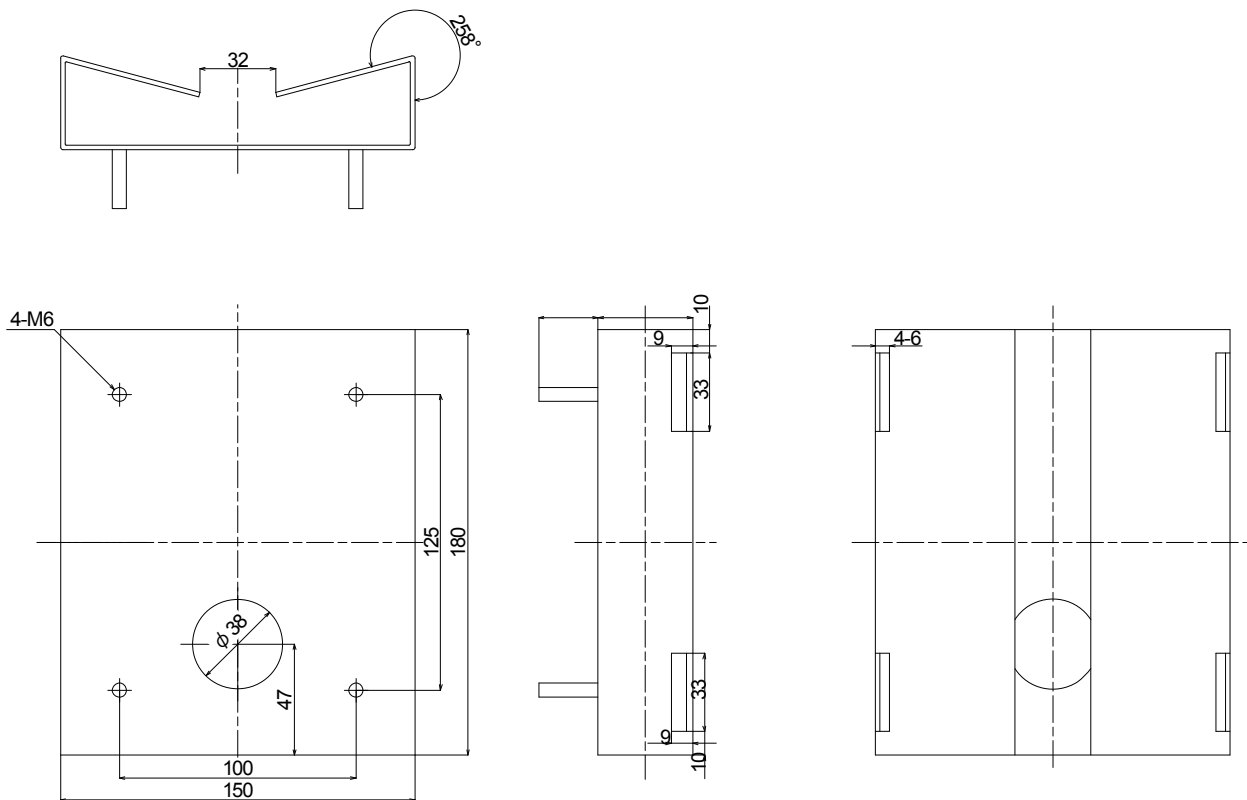

仕様書

【仕様】

| | |
|--------|-----------------------------|
| 商品名 | ボール取付金具 |
| 型式 | SODH-2000PM |
| 材質 | ステンレス |
| 最大積載質量 | 3kg |
| 外形寸法 | D40 × W150 × H180mm(突起部含まず) |
| 質量 | 約880g |
| 塗装色 | 塗装なし |

【外形寸法図】

単位: mm

製品の仕様および外観は、予告なく変更することがあります。