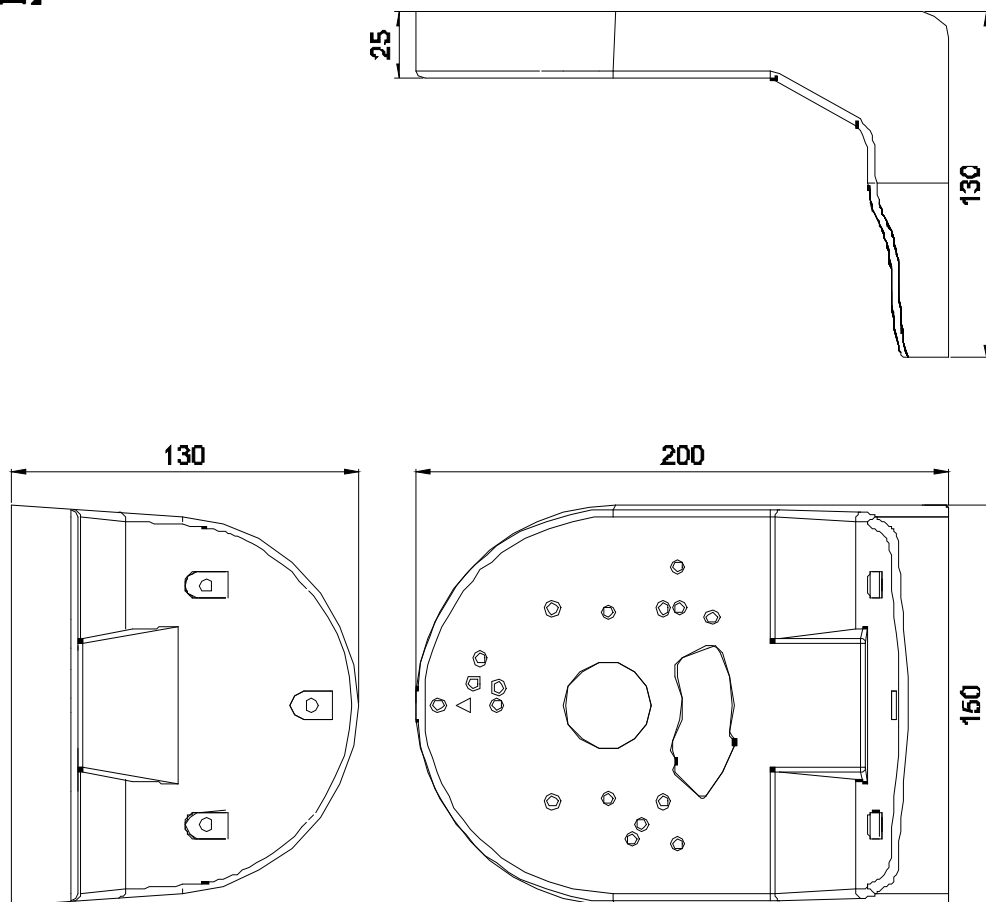

仕様書

【仕様】

商品名	ドームカメラ壁面取付け金具
型式	SOD-20
材質	ABS
ベース色	クールグレー3C
適合機種	SDC-4500/SDC-4510/SDC-4500D/ SCD-4600/SCD-4610/SCD-6200WD
外形寸法	D200×W150×H130 mm
質量	約210g
付属品	タッピングビス×3、アンカープラグ×3

【外形寸法図】

単位:mm

製品の仕様および外観は、予告なく変更することがあります。