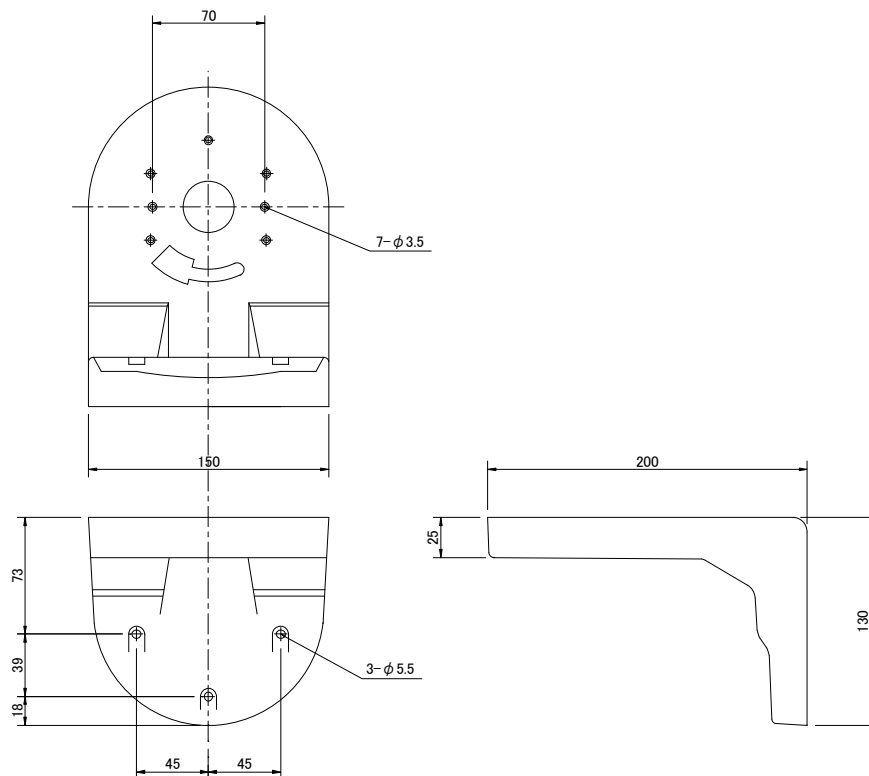

仕様書

【仕様】

商品名	ドームカメラ壁面取付け金具
型式	SOD-20
材質	ABS
ベース色	クールグレー3C
適合機種	SDC-4500/SDC-4510/SDC-4500D
外形寸法	D200×W150×H130 mm
質量	約210g
付属品	タッピングビス×3、アンカープラグ×3

【外形寸法図】

単位:mm

製品の仕様および外観は、予告なく変更することがあります。