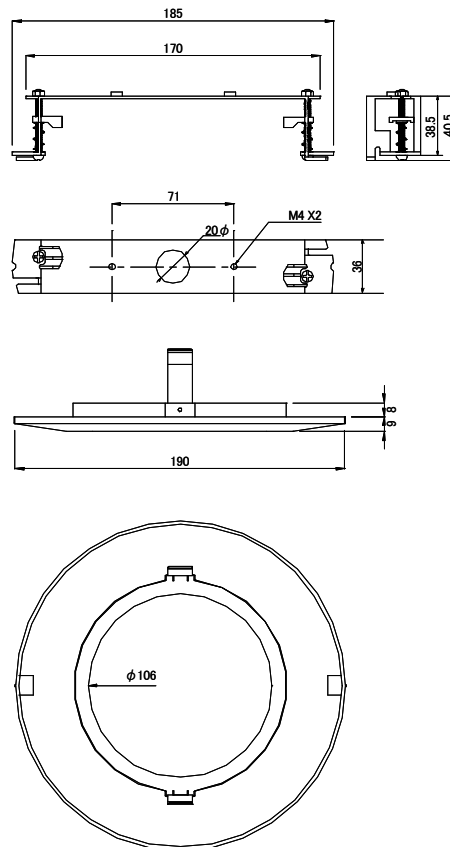

仕様書

【仕様】

商品名	ドームカメラ天井埋め込み金具
型式	SOD-10
材質	ABS、SUS
ベース色	SDC-4500相当
適合機種	SDC-4500/SDC-4510/SDC-4500D
天井埋め込み穴寸法	φ 170mm
外形寸法	φ 190 × 49mm
質量	約130g

【外形寸法図】

単位:mm

製品の仕様および外観は、予告なく変更することがあります。