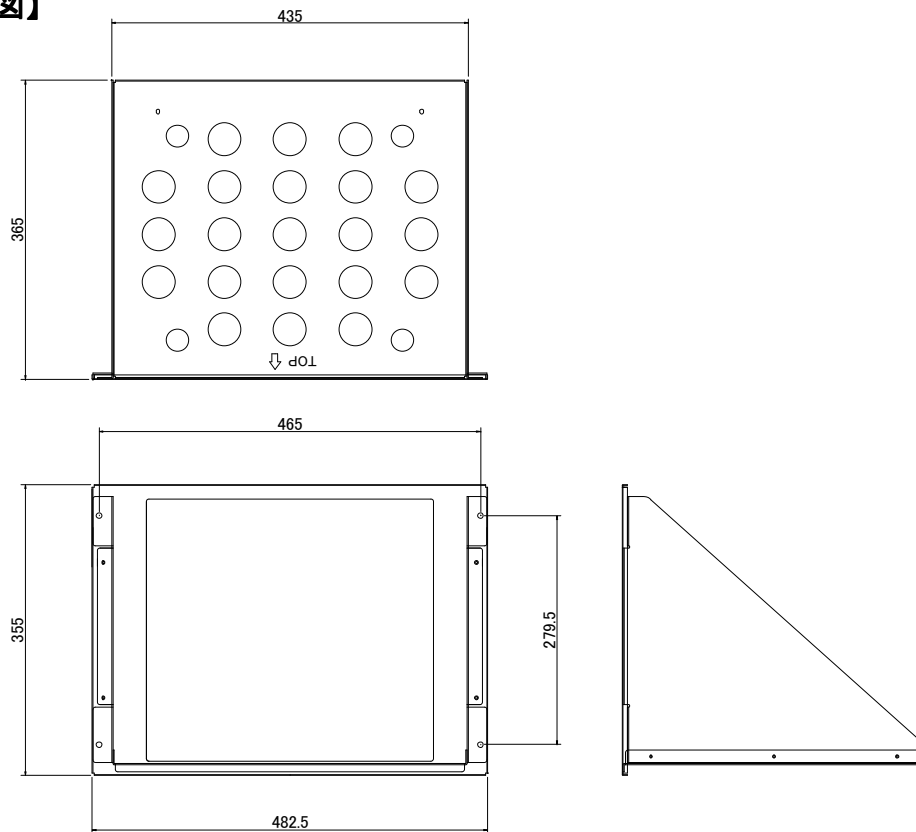

仕様書

【仕様】

商品名	ラックマウント金具
型式	SMC-14-RK
材質	メッキ鋼板
外形寸法	D365 × W482.5 × H355mm(突起部含まず)
質量	約4.4kg
塗装色	黒
付属品	M3 × 6mmビス・・・10本、M5 × 20mm・・・4本

【外形寸法図】

単位:mm