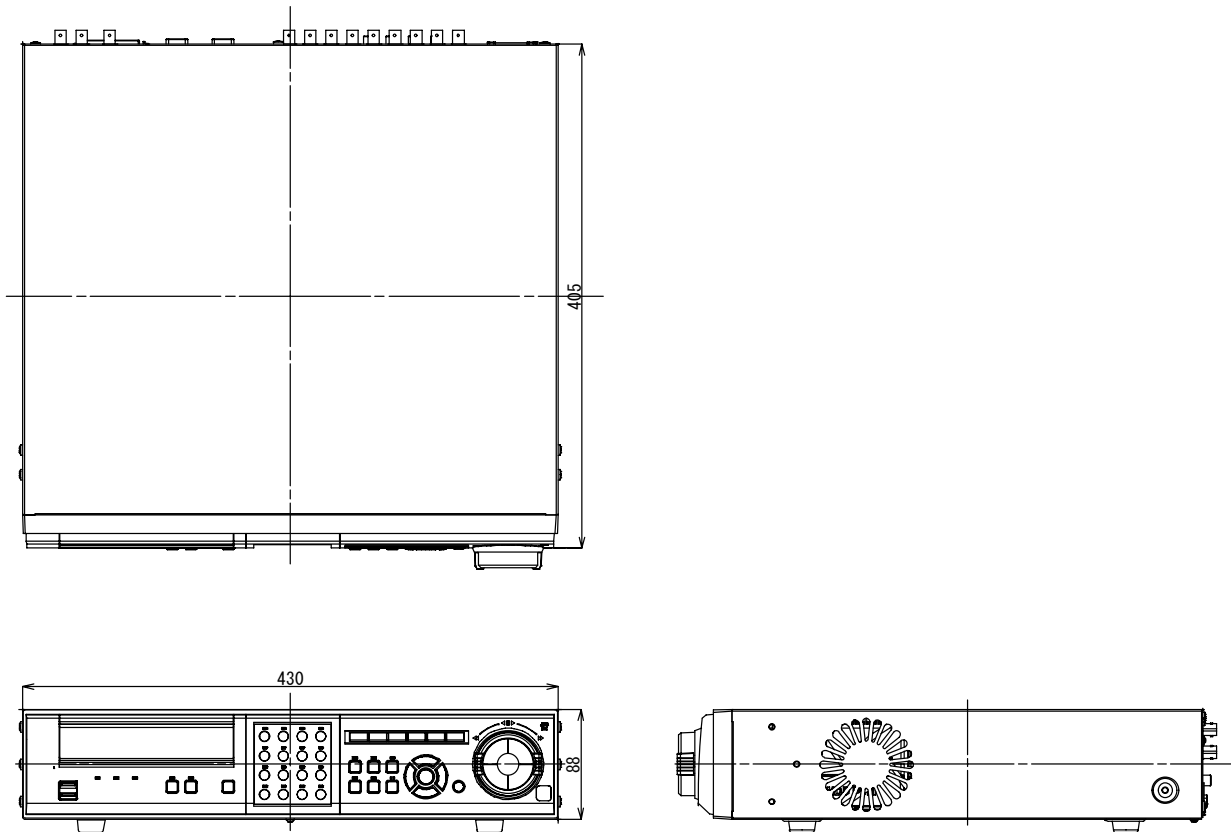

仕様書

【仕様】

商品名	16chデジタルレコーダー	
型式	SDRX-1611	
入出力		
テレビジョン方式	NTSC方式	
圧縮方式	MPEG-4	
映像入力	16CH、1Vp-p 75Ω(BNC)	
ループスルー出力	16CH、1Vp-p 75Ω(BNC)	
モニタ出力	メイン	コンポジットビデオ: 1CH、1Vp-p 75Ω (BNC)
		S端子: 1CH
		VGA: 1CH、アナログRGB (ミニD-sub15ピン)
	スポット	コンポジットビデオ: 4CH、1Vp-p 75Ω (BNC)
解像度	720×480 (ライブ映像時)	
最大録画フレーム	240ips (標準解像度、352×240) 120ips (高解像度、704×240) 60ips (最高解像度、704×480)	
アラーム入力	16CH、TTLレベル NC/NO設定可能	
アラーム出力	15CH オープンコレクタ 容量: DC12V 30mA 1CHリレー NC接点容量: AC125V 2A、AC250V 1A、DC30V 1A NO接点容量: AC125V 5A、AC250V 2A、DC30V 3A	
アラームリセット入力	1CH、TTLレベル	
音声入出力	入力: 4CH、LINE IN (RCA) 出力: 1CH、LINE OUT (RCA)	
インターフェース		
ネットワーク接続	10/100BASE-T (RJ-45)	
RS-485	1CH (プッシュターミナル)	
RS-232C(シリアルポート)	1CH (D-sub9ピン(オス))	
USB	USB2.0×3	
SCSI	Ultra Wide SCSI	
録画媒体		
内蔵ハードディスク	SATA HDD (500GB×1) (最大3台搭載可能)	
内蔵バックアップデバイス	CD/DVDドライブ (対応メディア: CD-R/RW、DVD-R/RW)	

仕様書

一般仕様	
定格電源	AC100V 50/60Hz
定格消費電力	100W (最大)
使用温度範囲	+5°C~+40°C
使用湿度範囲	20%~85%RH (結露なきこと)
外形寸法	W430×H88 × D405 mm (突起部含まず)
質量	約7.4kg (増設ハードディスク含まず)
付属品	取扱説明書、電源コード、保証書、遠隔監視(RASplus)ソフトウェアCD リモコン、ラックマウント金具、USBフラッシュメモリ

【外形寸法図】

単位: mm

製品の仕様および外観は、予告なく変更することがあります。