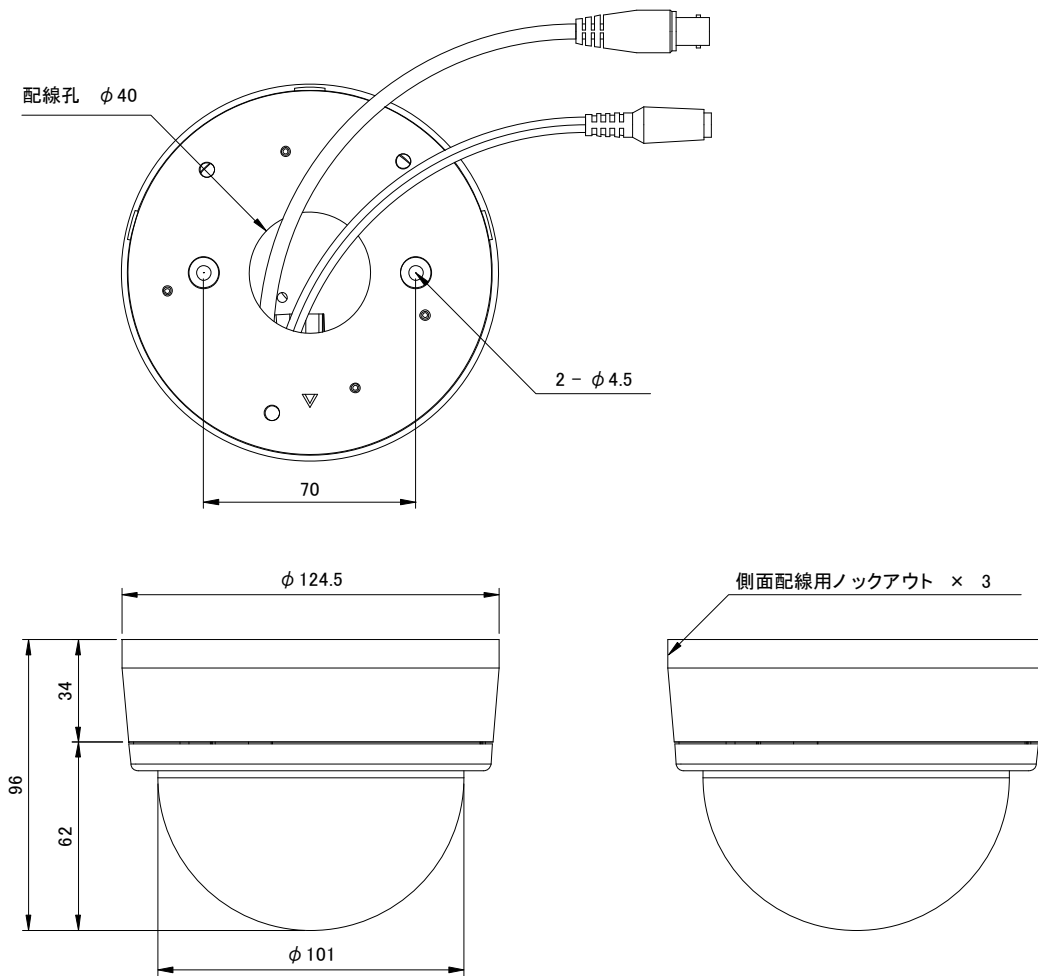

仕様書

【仕様】

商品名	高画質38万画素カラードームカメラ	
型式	SDC-4500	SDC-4510
カメラ部		
撮像素子	1/3型インターライン転送方式CCD	
有効画素数	約38万画素、768(水平)×494(垂直)	
映像出力	1.0Vp-p 75Ω(BNC) 1.0Vp-p(モニタ出力、RCA)	
同期方式	内部同期方式	
テレビジョン方式	NTSC方式	
解像度	水平:540TV本以上(中心部)	
最低被写体照度	0.25lx(F=1.2)	
SN比	50dB以上(AGC OFF時)	
フリッカーレス	F.L./NOM 切替	
逆光補正	BLC/OFF切替	
電子シャッター(AES)	AES/OFF切替	
AGC	AGC/OFF切替	
レンズ部		
焦点距離	f=2.9~10mm	f=2.5~6mm
画角	水平:94.6° ~28.8° 垂直:68.4° ~21.8°	水平:108.2° ~47.6° 垂直:80.4° ~35.6°
最大口径比	F=1.2	
一般仕様		
電源電圧	専用カメラ駆動ユニットより供給またはDC12V(併用不可)	
消費電力	3W(最大)	
使用温度範囲	-10°C~+50°C	
使用湿度範囲	20%~85%RH(結露なきこと)	
外形寸法	φ124.5×H96mm	
質量	約350g	
付属品	取扱説明書、同軸用端子台金具、配線留、4mmタッピングビス×2	

仕様書

【外形寸法図】

単位: mm