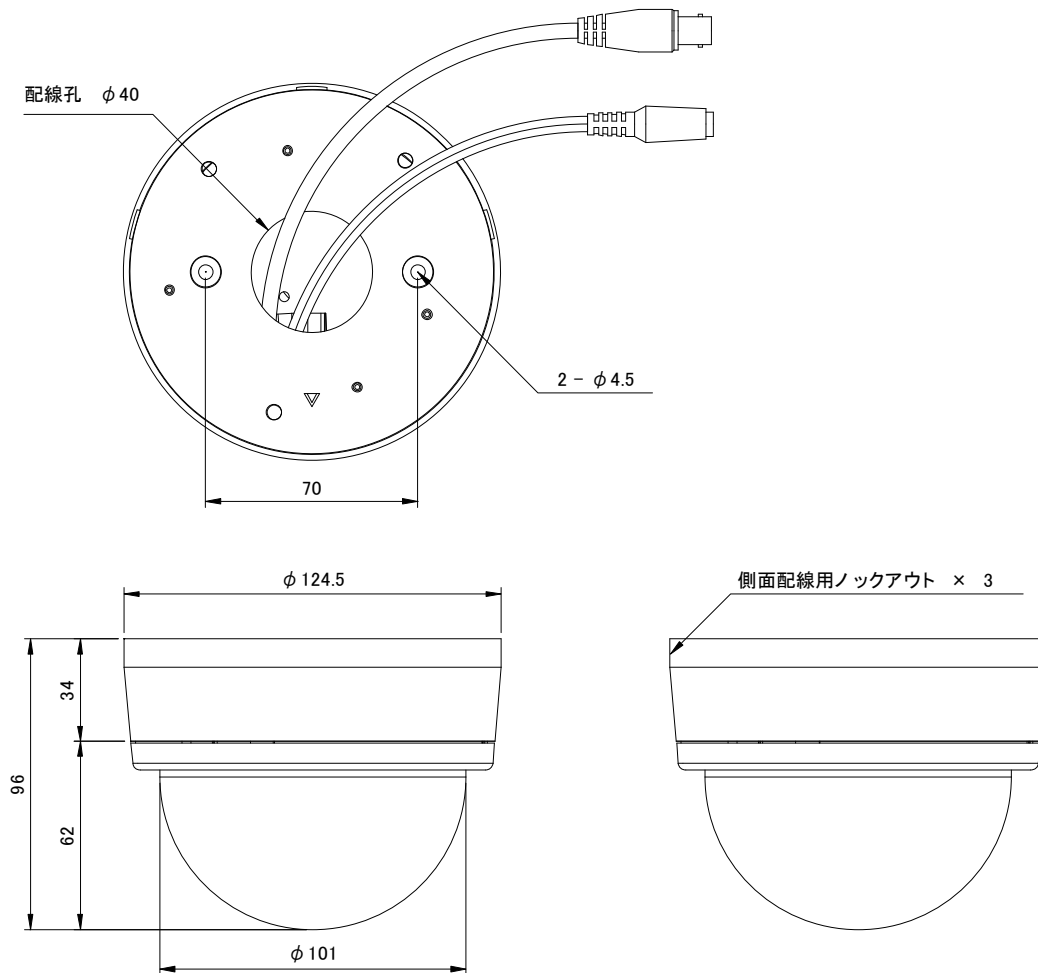

## 仕様書

### 【仕様】

商品名	ダミードームカメラ
型式	SDC-4500D
構造	SDC-4500外郭部
外形寸法	Φ124.5×H96 mm(突起部含まず)
質量	約280g

### 【外形寸法図】

単位:mm