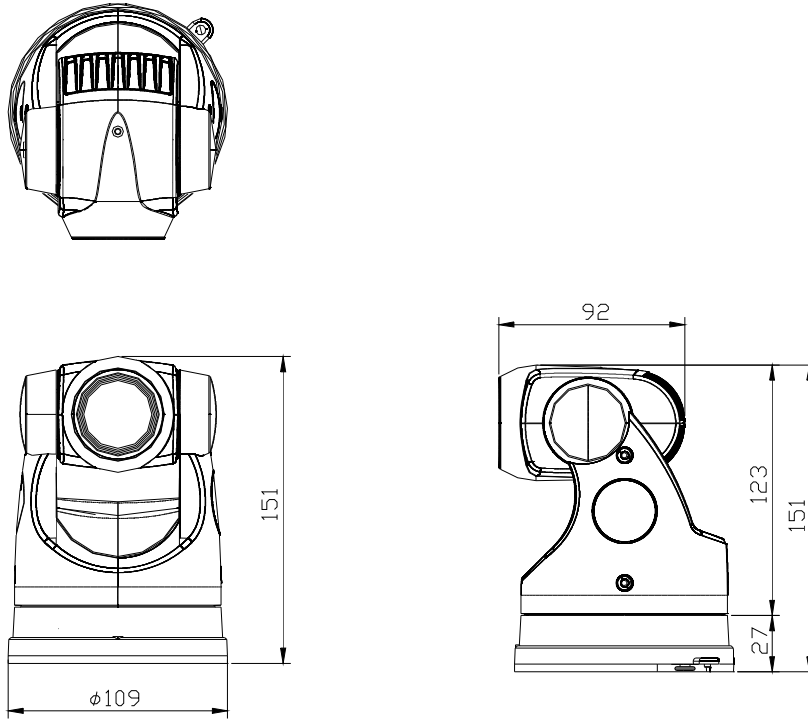

## 仕様書

**【仕様】**

商品名	屋外用パンチルトズームカメラ
型式	SCZ-2000
カメラ部	
撮像素子	1/4型インターライン転送方式CCD
有効画素数	約38万画素、768(水平)×494(垂直)
映像出力	1.0Vp-p 75Ω (BNC)
同期方式	内部同期方式
テレビジョン方式	NTSC方式準拠
解像度	水平:520TV本以上(中心部)
最低被写体照度	カラー:0.7lx(F=2.8) B/W:0.02lx(F=2.8)
デイナイト切換え	COLOR/AUTO1/AUTO2/BW選択可能
SN比	50dB以上(AGC OFF時)
電子シャッター	ESC/Manual(1/60~1/120,000秒)/ANTI F(1/100秒)選択可能
電子感度アップ	×2~×128
フリッカーレス	1/100秒(ANTI F設定時)
ホワイトバランス	ATW/AWC/Manual選択可能
主な機能	
プライバシーゾーン	4ゾーンマスク
オートスキャン	4スキャン/オートスキャン
プリセットポジション	63箇所
ツアー	8ツアー
パターン	4パターン
エリア	4エリア
アラーム	2-アラーム入力(TTLレベル) 2-リレー出力(DC30V 500mA、AC125V 200mA)
システムコントロール	RS-485(2P-ブロックターミナル)

## 仕様書

回転台部	
水平回転範囲	360° エンドレス旋回
垂直回転範囲	-45° ~ 190° (デジタルフリップ)
回転速度	パン: 110° /秒 (プリセット110° /秒) チルト: 35° /秒 (プリセット50° /秒)
レンズ部	
レンズ	光学10倍、デジタルズーム10倍
焦点距離	f=3.8~38mm
画角	51.2° ~ 5.58°
最大口径比	F=2.8
一般仕様	
防塵・防水規格	IP64
電源電圧	DC12~15V
消費電力	18W(最大)
使用温度範囲	-10°C ~ +55°C
使用湿度範囲	20%~75%RH(結露なきこと)
外形寸法	Φ109(W) × 151(H)mm
質量	約1.2kg
付属品	取扱説明書、カメラマウント、 入力/リレーケーブル、接続ケーブル、カメラマウント取付けネジ×3、 カメラ固定ネジ×1、安全ワイヤー固定ネジ×1、ACアダプター、クリア ハウジング
クリアハウジング	
材質	ポリカーボネート
外形寸法	W130 × H168 × D133mm
質量	約330g

### 【外形寸法図】

単位: mm

製品の仕様および外観は、予告なく変更することがあります。