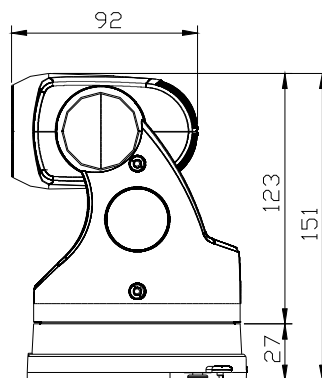

仕様書

【仕様】

商品名	屋外用パンチルトズームカメラ
型式	SCZ-2000
カメラ部	
撮像素子	1/4型インターライン転送方式CCD
有効画素数	約38万画素、768(水平)×494(垂直)
映像出力	1.0Vp-p 75Ω (BNC)
同期方式	内部同期方式
テレビジョン方式	NTSC方式
解像度	水平:520TV本以上(中心部)
最低被写体照度	カラー:0.7lx(F=2.8) B/W:0.02lx(F=2.8)
デイナイト切換え	COLOR/AUTO1/AUTO2/BW選択可能
SN比	50dB以上(AGC OFF時)
電子シャッター	ESC/Manual(1/60~1/120,000秒)/ANTI F(1/100秒)選択可能
電子感度アップ	×2~×128
フリッカーレス	1/100秒(ANTI F設定時)
ホワイトバランス	ATW/AWC/Manual選択可能
主な機能	
プライバシーゾーン	4ゾーンマスク
オートスキャン	4スキャン/オートスキャン
プリセットポジション	63箇所
ツアー	8ツアー
パターン	4パターン
エリア	4エリア
アラーム	2-アラーム入力(TTLレベル) 2-リレー出力(DC30V 500mA、AC125V 200mA)
システムコントロール	RS-485(2P-ブロックターミナル)

仕様書

回転台部	
水平回転範囲	360° エンドレス旋回
垂直回転範囲	-45° ~190° (デジタルフリップ)
回転速度	パン:110° /秒(プリセット110° /秒) チルト:35° /秒(プリセット50° /秒)
レンズ部	
ズーム比	光学10倍、デジタル10倍
焦点距離	f=3.8~38mm
画角	51.2° ~5.58°
最大口径比	F=2.8
一般仕様	
防塵・防水規格	IP64
電源電圧	DC12~15V
消費電力	18W(最大)
使用温度範囲	-10°C~+55°C
使用湿度範囲	20%~75%RH(結露なきこと)
外形寸法	Φ109(W) × 151(H)mm
質量	約1.2kg
付属品	取扱説明書、カメラマウント、 入力/リレーケーブル、接続ケーブル、カメラマウント取付けネジ×3、 カメラ固定ネジ×1、安全ワイヤー固定ネジ×1、ACアダプター、クリア ハウジング
クリアハウジング	
材質	ポリカーボネート
外形寸法	W130 × H168 × D133mm
質量	約330g

仕様書

【外形寸法図】

単位:mm

製品の仕様および外観は、予告なく変更することがあります。