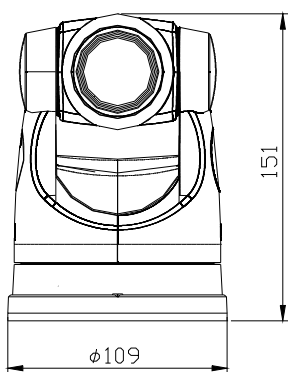

仕様書

【仕様】

商品名	屋外用パンチルトズームカメラ
型式	SCZ-2000
カメラ部	
撮像素子	1/4型インターライン転送方式CCD
有効画素数	約38万画素、768(水平)×494(垂直)
映像出力	1.0Vp-p 75Ω (BNC)
同期方式	内部同期方式
テレビジョン方式	NTSC方式
解像度	水平:520TV本以上(中心部)
最低被写体照度	カラー:0.7lx(F=2.8) B/W:0.02lx(F=2.8)
デイナイト切換え	COLOR/AUTO1/AUTO2/BW選択可能
SN比	50dB以上(AGC OFF時)
電子シャッター	ESC/Manual(1/60~1/120,000秒)/ANTI F(1/100秒)選択可能
電子感度アップ	×2~×128
フリッカーレス	1/100秒(ANTI F設定時)
ホワイトバランス	ATW/AWC/Manual選択可能
主な機能	
プライバシーゾーン	4ゾーンマスク
オートスキャン	4スキャン/オートスキャン
プリセットポジション	63箇所
ツアー	8ツアー
パターン	4パターン
エリア	4エリア
アラーム	2-アラーム入力(TTLレベル) 2-リレー出力(DC30V 500mA、AC125V 200mA)
システムコントロール	RS-485(2P-ブロックターミナル)

仕様書

回転台部	
水平回転範囲	360° エンドレス旋回
垂直回転範囲	-45° ~190° (デジタルフリップ)
回転速度	パン:110° /秒(プリセット110° /秒) チルト:35° /秒(プリセット50° /秒)
レンズ部	
ズーム比	光学10倍、デジタル10倍
焦点距離	f=3.8~38mm
画角	51.2° ~5.58°
最大口径比	F=2.8
一般仕様	
防塵・防水規格	IP64
電源電圧	DC12~15V
消費電力	18W(最大)
使用温度範囲	-10°C~+55°C
使用湿度範囲	20%~75%RH(結露なきこと)
外形寸法	Φ109(W) × 151(H)mm
質量	約1.2kg
付属品	取扱説明書、カメラマウント、 入力/リレーケーブル、接続ケーブル、カメラマウント取付けネジ×3、 カメラ固定ネジ×1、安全ワイヤー固定ネジ×1、ACアダプター、クリア ハウジング
クリアハウジング	
材質	ポリカーボネート
外形寸法	W130 × H168 × D133mm
質量	約330g

仕様書

【外形寸法図】

単位:mm

製品の仕様および外観は、予告なく変更することがあります。