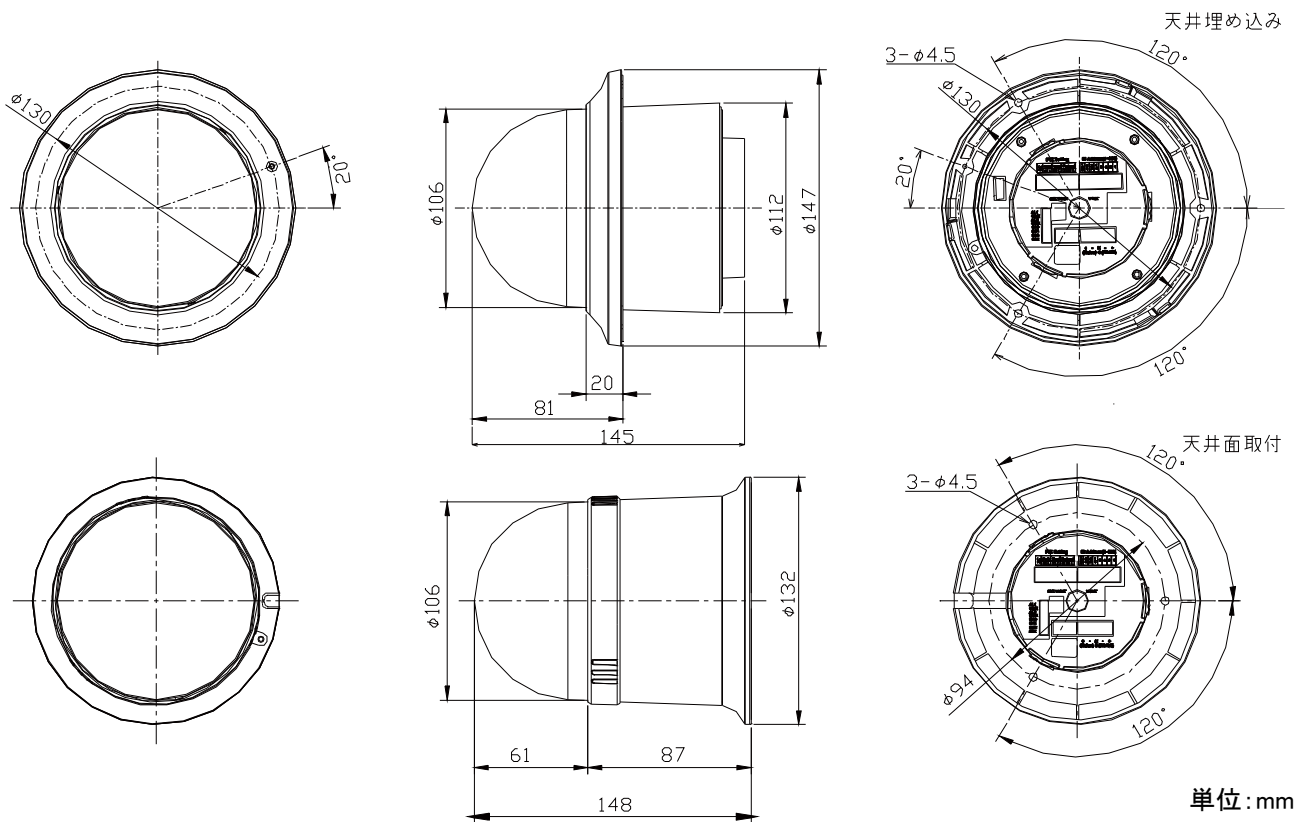

## 仕様書

### 【仕様】

商品名	パンチルトズームカメラ
型式	SCZ-1000
カメラ部	
撮像素子	1/4型インターライン転送方式CCD
有効画素数	約38万画素、768(水平)×494(垂直)
映像出力	1.0Vp-p 75Ω(BNC)
同期方式	内部同期方式
テレビジョン方式	NTSC方式準拠
解像度	水平:520TV本以上(中心部)
最低被写体照度	カラー:0.7lx(F=2.8) B/W:0.02lx(F=2.8)
デイナイト切替	COLOR/AUTO1/AUTO2/ B/W 選択可能
SN比	50dB以上(AGC OFF時)
電子シャッター	ESC/Manual(1/60~1/120,000秒)/ANTI F(1/100秒)選択可能
電子感度アップ	×2~×128
フリッカーレス	1/100秒(ANTI F設定時)
ホワイトバランス	ATW/AWC/Manual選択可能
主な機能	
プライバシーゾーン	4ゾーンマスク
オートスキャン	4スキャン/オートスキャン
プリセットポジション	63箇所
ツアー	8ツアー
パターン	4パターン
エリア	4エリア
アラーム	2-アラーム入力(TTLレベル) 2-リレー出力(DC30V 500mA、AC125V 200mA)
システムコントロール	RS-485 (5P-ブロックターミナル)
回転台部	
水平回転範囲	360° エンドレス旋回
垂直回転範囲	180° (デジタルフリップ)
回転速度	100° /秒、180° /秒(ターボ時)、360° /秒(プリセット)
レンズ部	
レンズ	光学10倍、デジタルズーム10倍
焦点距離	f=3.8~38mm
画角	51.2° ~5.58°
最大口径比	F=2.8

## 仕様書

一般仕様	
電源電圧	DC12~15V
消費電力	8.4W(最大)
使用温度範囲	-10°C~+55°C
使用湿度範囲	20%~75%RH(結露なきこと)
外形寸法	Φ112×145mm(本体のみ)
質量	約 700g
外観色	クールグレー
材質	ABS、PC
付属品	取扱説明書、天井取付ブラケット、天井埋め込みブラケット一式、アラームケーブル、エキストラビデオケーブル、設置用ブラケット固定用φ4x38タップングネジ3個、天井取付カメラ固定φ3x10タップングネジ1個、天井埋め込みカメラ固定ネジ M3-6 1個、専用電源アダプター

### 【外形寸法図】

製品の仕様および外観は、予告なく変更することがあります。