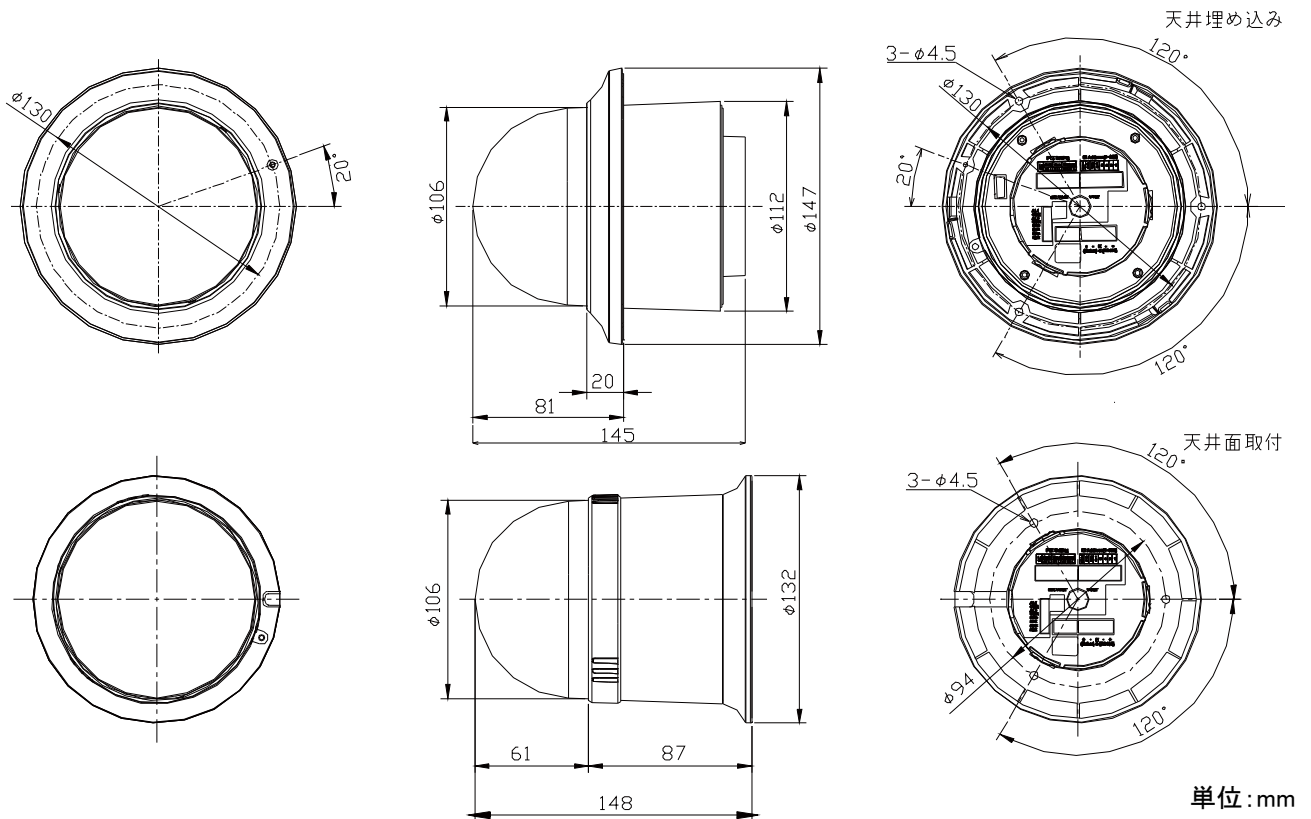

仕様書

【仕様】

商品名	パンチルトズームカメラ
型式	SCZ-1000
カメラ部	
撮像素子	1/4型インターライン転送方式CCD
有効画素数	約38万画素、768(水平)×494(垂直)
映像出力	1.0V _{p-p} 75Ω(BNC)
同期方式	内部同期方式
テレビジョン方式	NTSC方式
解像度	水平:520TV本以上(中心部)
最低被写体照度	カラー:0.7lx(F=2.8) B/W:0.02lx(F=2.8)
デナイト切替	COLOR/AUTO1/AUTO2/ B/W 選択可能
SN比	50dB以上(AGC OFF時)
電子シャッター	ESC/Manual(1/60~1/120,000秒)/ANTI F(1/100秒)選択可能
電子感度アップ	×2~×128
フリッカーレス	1/100秒(ANTI F設定時)
ホワイトバランス	ATW/AWC/Manual選択可能
主な機能	
プライバシーゾーン	4ゾーンマスク
オートスキャン	4スキャン/オートスキャン
プリセットポジション	63箇所
ツアー	8ツアー
パターン	4パターン
エリア	4エリア
アラーム	2-アラーム入力(TTLレベル) 2-リレー出力(DC30V 500mA、AC125V 200mA)
システムコントロール	RS-485 (5P-ブロックターミナル)
回転台部	
水平回転範囲	360° エンドレス旋回
垂直回転範囲	180° (デジタルフリップ)
回転速度	100° /秒、180° /秒(ターボ時)、360° /秒(プリセット)
レンズ部	
ズーム比	光学10倍、デジタル10倍
焦点距離	f=3.8~38mm
画角	51.2° ~5.58°
最大口径比	F=2.8

仕様書

一般仕様	
電源電圧	DC12～15V
消費電力	8.4W(最大)
使用温度範囲	-10℃～+55℃
使用湿度範囲	20%～75%RH(結露なきこと)
外形寸法	Φ112×145mm(本体のみ)
質量	約 700g
外観色	クールグレー
材質	ABS、PC
付属品	取扱説明書、天井取付ブラケット、天井埋め込みブラケット一式、アラームケーブル、エキストラビデオケーブル、設置用ブラケット固定用φ4×38タッピングネジ3個、天井取付カメラ固定φ3×10タッピングネジ1個、天井埋め込みカメラ固定ネジ M3-6 1個、専用電源アダプター

【外形寸法図】

製品の仕様および外観は、予告なく変更することがあります。