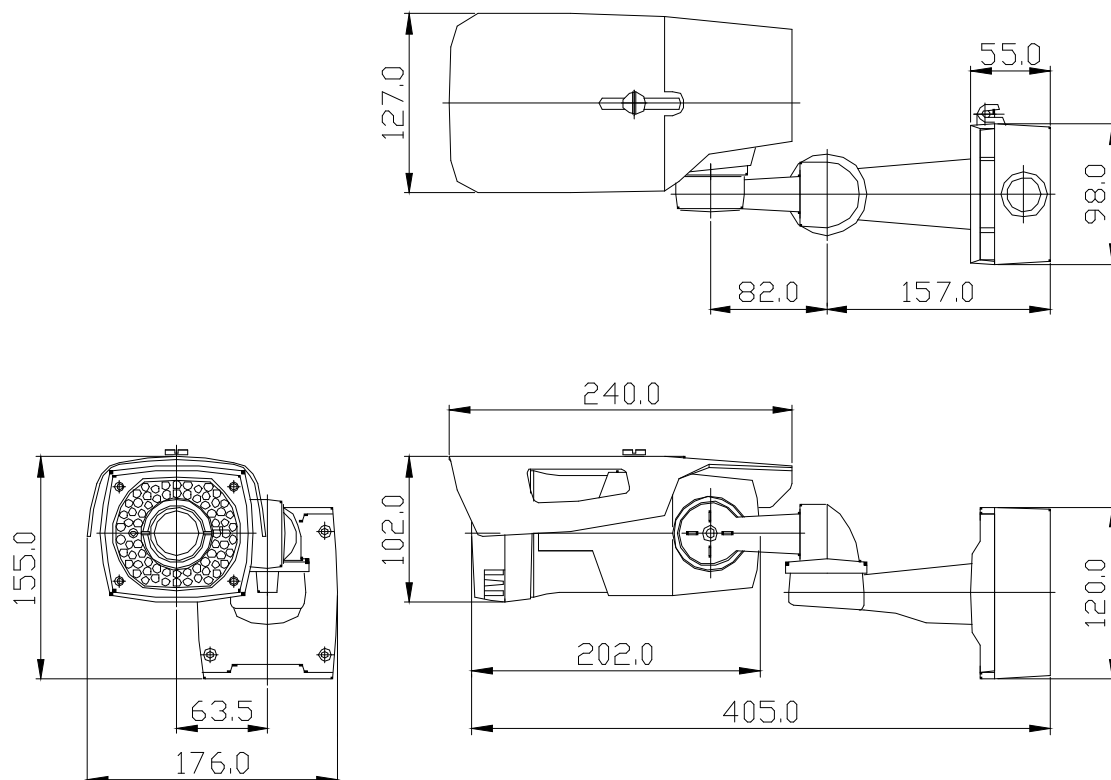

仕様書

【仕様】

商品名	ワイドダイナミックIRカメラ
型式	SCL-7310WIR
カメラ部	
撮像素子	1/3型インターライン転送方式CCD
有効画素数	約48万画素、976（水平）×494（垂直）
映像出力	1.0Vp-p 75Ω（BNC）
同期方式	内部同期方式
テレビジョン方式	NTSC方式
解像度	水平：680TV本以上（中心部）
ワイドダイナミックレンジ	60dB
最低被写体照度	カラー：0.4 lx(F=1.2)、LED点灯時：0 lx
ホワイトバランス	ATW/PUSH/USER1/USER2/MANUAL/PUSH LOOK
SN比	52dB以上（AGC OFF時）
デジタルノイズリダクション	0～6
画像補正	WDR/ATR-EX
電子シャッター	1/60～1/10,000秒
電子感度アップ	最大256倍
フリッカーレス	オート/ON/OFF
AGC	0～8
モーション検知	ON(4箇所)/OFF
デイナイト機能	デイ/ナイト/AUTO
プライバシーマスク機能	ON(15箇所)/OFF
画像反転	OFF/上下左右反転/左右反転/上下反転
デジタルズーム	最大255倍
レンズ部	
焦点距離	f=2.8～12mm
画角	水平：101.8°～27.4°、垂直：73.7°～20.6°
最大口径比	F=1.2
IR-LED照射角度	60°
IR-LED到達距離	20m
人物の行動が判別できる距離	f=2.8mm：10m以内、f=12mm：13m以内

仕様書

一般仕様	
防塵・防水規格	IP66相当 (屋外仕様)
使用電源	専用カメラ駆動ユニットより供給またはDC12V
消費電力	8.0W(最大)
使用温度範囲	-10℃～+50℃
使用湿度範囲	30%～80%RH(結露なきこと)
外形寸法	W127×H102×D240mm(本体のみ)
質量	約2.4kg
材質/色相	アルミニウム/シルバー
付属品	取扱説明書、保証書、設置上のご注意、ジャンクションボックス、アンカープラグφ8×35mm×4、ネジM5×35mm×4、ネジM4×60mm、M4ナット、キャップネジ×2、六角レンチ×3、プレートラベル、ゴムシート

【外形寸法図】

単位:mm

製品の仕様および外観は、予告なく変更することがあります。