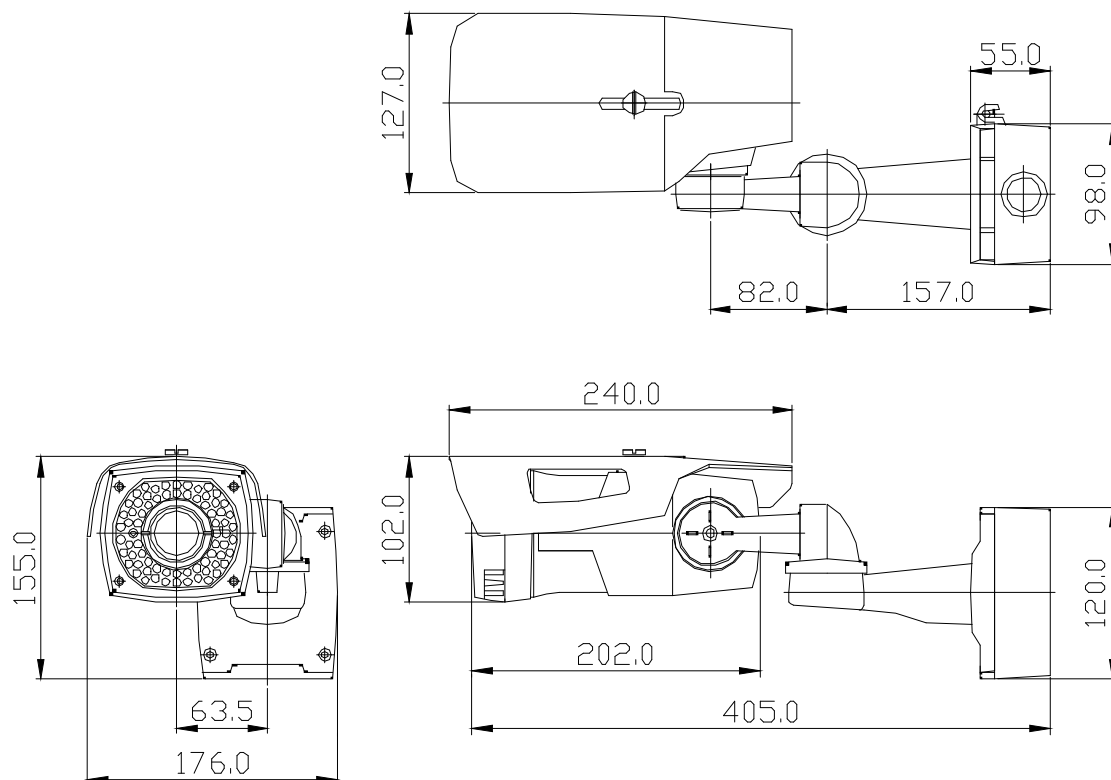

## 仕様書

### 【仕様】

商品名	ワイドダイナミックIRカメラ
型式	SCL-7300WIR
カメラ部	
撮像素子	1/3型インターライン転送方式CCD
有効画素数	約48万画素、976（水平）×494（垂直）
映像出力	1.0Vp-p 75Ω（BNC）
同期方式	内部同期方式
テレビジョン方式	NTSC方式
解像度	水平：680TV本以上（中心部）
ワイドダイナミックレンジ	60dB
最低被写体照度	カラー：0.4 lx(F=1.2)、LED点灯時：0 lx
ホワイトバランス	ATW/PUSH/USER1/USER2/ANTI CR/MANUAL/PUSH LOOK
SN比	52dB以上（AGC OFF時）
デジタルノイズリダクション	OFF/3D画像処理
画像補正	BLC/HLC/OFF
電子シャッター	1/60～1/10,000秒
電子感度アップ	最大512倍
フリッカーレス	ON/OFF
AGC	0～8
モーション検知	ON/OFF（4箇所）
デイナイト機能	COLOR/B&W/AUTO
プライバシーマスク機能	ON/OFF（15箇所）
画像反転	OFF/V-FLIP/H-FLIP/HV-FLIP
デジタルズーム	最大255倍
レンズ部	
焦点距離	f=2.8～12mm
画角	水平：101.8°～27.4°、垂直：73.7°～20.6°
最大口径比	F=1.2
IR-LED照射角度	60°
IR-LED到達距離	20m
人物の行動が判別できる距離	f=2.8mm：10m以内、f=12mm：13m以内

## 仕様書

一般仕様	
防塵・防水規格	IP66相当 (屋外仕様)
使用電源	専用カメラ駆動ユニットより供給またはDC12V
消費電力	8.0W(最大)
使用温度範囲	-10℃～+50℃
使用湿度範囲	30%～80%RH(結露なきこと)
外形寸法	W127×H102×D240mm(本体のみ)
質量	約2.4kg
材質/色相	アルミニウム/シルバー
付属品	取扱説明書、保証書、設置上のご注意、ジャンクションボックス、アンカープラグφ8×35mm×4、ネジM5×35mm×4、ネジM4×60mm、M4ナット、キャップネジ×2、六角レンチ×3、テンプレートラベル、ゴムシート

### 【外形寸法図】

単位:mm

製品の仕様および外観は、予告なく変更することがあります。