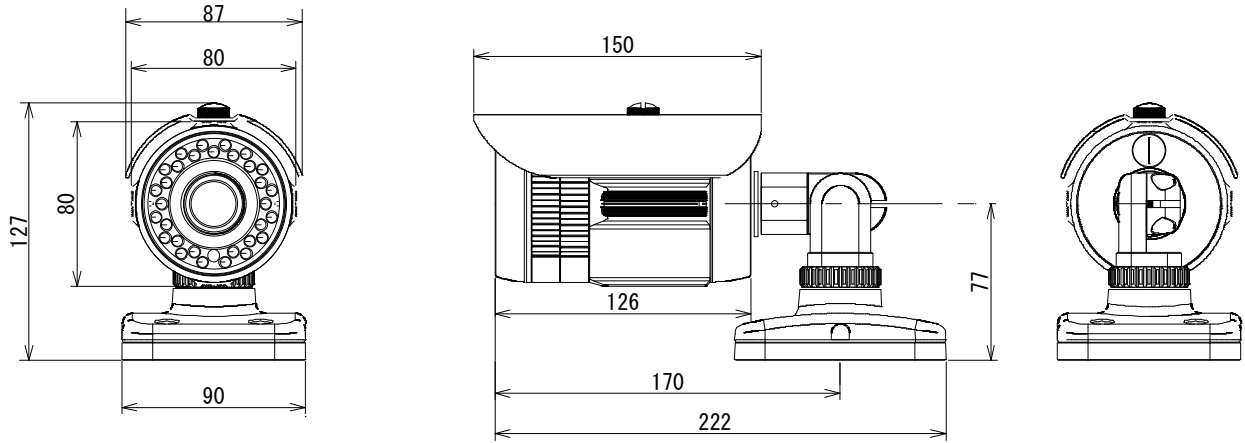

仕様書

【仕様】

商品名	ワイドダイナミックIRカメラ
型式	SCL-7100WIR
カメラ部	
撮像素子	1/3型インターライン転送方式CCD
有効画素数	約38万画素、768(水平)×494(垂直)
映像出力	1.0Vp-p 75Ω (BNC)
同期方式	内部同期方式
テレビジョン方式	NTSC方式
メニュー	O.S.D表示
解像度	水平:560TV本以上(中心部)
ワイドダイナミックレンジ	52dB (AGC Off)
最低被写体照度	0.3lx(F=1.2)、IR-LED点灯時0lx
ホワイトバランス	ATW/AWC/Manual/Outdoor/Indoor
SN比	52db以上(AGC OFF時)
逆光補正	ON/OFF
電子シャッター	1/60~1/120,000秒
電子感度アップ	X2~x256
フリッカーレス	1/100秒
AGC	LOW/HIGH/OFF
DNR	ON/OFF
Day/Night	Color/B&W/Auto
プライバシーゾーン	ON/OFF 8ゾーン
画像反転	水平 ON/OFF 垂直 ON/OFF
静止画	ON/OFF
シャープネス	ON/OFF
画像ブレ補正	ON/OFF
デジタルズーム	ON(x10)/OFF

仕様書

レンズ部	
焦点距離	f=2.8~10mm
画角	水平:94.8~28.8°、垂直:68.4~21.6°
最大口径比	F=1.2
IR-LED照射角度	50度
IR-LED到達距離	20m
人物の行動が判別できる距離	f= 2.8mm: 3.2m以内 f= 10mm: 11m以内
一般仕様	
防塵・防水規格	IP67準拠(屋外仕様)
伝送可能距離	1km(5C-2V使用時)
使用電源	ワンケーブル専用電源
消費電力	DC48V/170mA(ICR動作時250mA)
使用温度範囲	-10°C~+50°C
使用湿度範囲	20%~85%RH(結露なきこと)
外形寸法	W80×H80×D126mm(カメラ本体のみ)
質量	約 1,100g
材質/外観色	アルミニウム/シルバー
付属品	取扱説明書、保証書、ワイヤードリモコン 壁面取付プレート、壁面取付ビス×4 プレート固定用ビス×4、サンシェード サンシェード固定用ボルト、六角レンチ(大×1、小×1)

仕様書

【外形寸法図】

単位: mm

製品の仕様および外観は、予告なく変更することがあります。