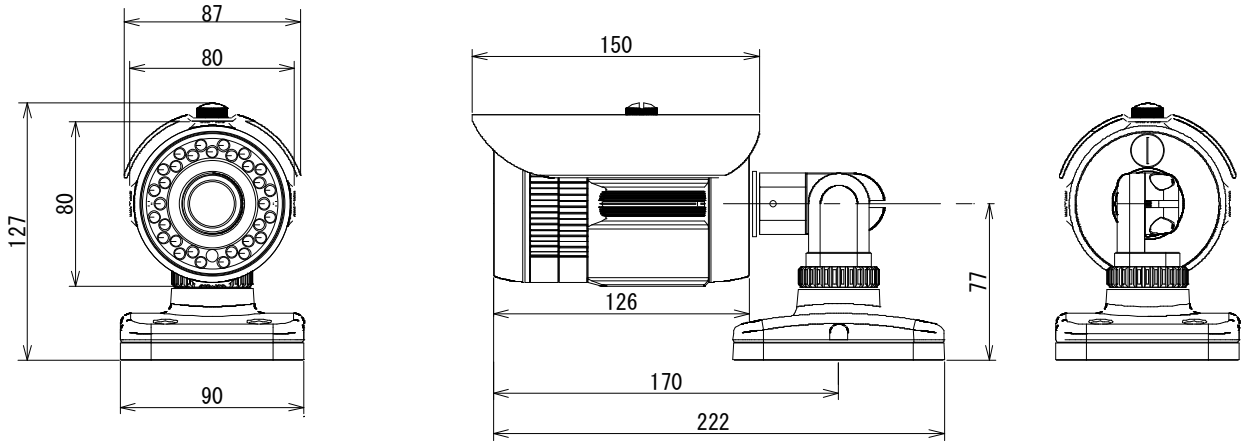

仕様書

【仕様】

商品名	ワイドダイナミックIRカメラ
型式	SCL-7000WIR
カメラ部	
撮像素子	1/3型インターライン転送方式CCD
有効画素数	約38万画素、768(水平)×494(垂直)
映像出力	1.0Vp-p 75Ω(BNC)
同期方式	内部同期方式
テレビジョン方式	NTSC方式
メニュー	O.S.D表示
解像度	水平:560TV本以上(中心部)
ワイドダイナミックレンジ	52dB (AGC OFF時)
最低被写体照度	0.3lx(F=1.2)、IR-LED点灯時0lx
ホワイトバランス	ATW/AWC/Manual/Outdoor/Indoor
SN比	52db以上(AGC OFF時)
逆光補正	ON/OFF
電子シャッター	1/60~1/120,000秒
電子感度アップ	X2~x256
フリッカーレス	1/100秒
AGC	LOW/HIGH/OFF
DNR	ON/OFF
Day/Night	Color/B&W/Auto
プライバシーゾーン	ON/OFF 8ゾーン
画像反転	水平 ON/OFF 垂直 ON/OFF
静止画	ON/OFF
シャープネス	ON/OFF
画像ブレ補正	ON/OFF
デジタルズーム	ON(x10)/OFF

仕様書

レンズ部	
焦点距離	f=2.9~10mm
画角	水平:90.6~32°、垂直:65~24°
最大口径比	F=1.2
IR-LED照射角度	50度
IR-LED到達距離	20m
人物の行動が判別できる距離	f= 2.9mm: 3.2m以内 f= 10mm: 11m以内
一般仕様	
防塵・防水規格	IP67準拠(屋外仕様)
電源電圧	DC12V
消費電力	6.0W(最大)
使用温度範囲	-10℃~+50℃
使用湿度範囲	20%~85%RH(結露なきこと)
外形寸法	W80×H80×D126mm(カメラ本体のみ)
質量	約 1,100g
材質/外観色	アルミニウム/シルバー
付属品	取扱説明書、ワイヤードリモコン、壁面取付プレート 壁面取付ビス×4、プレート固定用ビス×4、サンシェード サンシェード固定用ボルト、六角レンチ(大×1、小×1)

仕様書

【外形寸法図】

単位: mm

製品の仕様および外観は、予告なく変更することがあります。