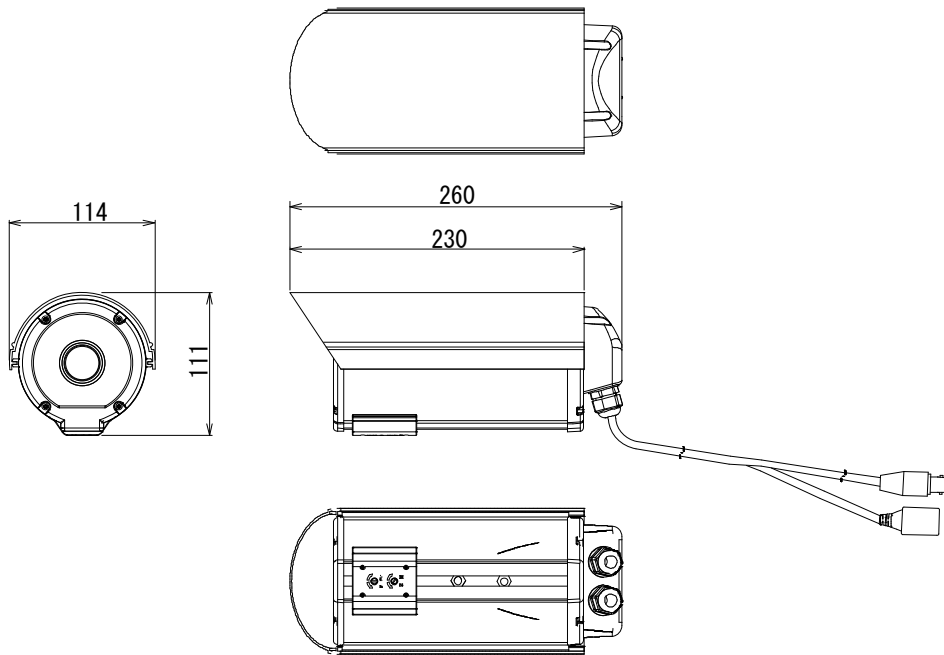

仕様書

【仕様】

商品名	ハウジング一体型LED付きカメラ
型式	SCL-5050IR
カメラ部	
撮像素子	1/3型インターライン転送方式CCD
有効画素数	約38万画素、768(水平)×494(垂直)
映像出力	1.0Vp-p 75Ω(BNC)
テレビジョン方式	NTSC方式
解像度	水平:480TV本以上(中心部)
最低被写体照度	0lx(IR-LED ON時)
SN比	48db以上 (AGC OFF時)
フリッカーレス	シャッタースピード1/100設定可能
AGC	ON
レンズ部	
焦点距離	f=9~22mm
画角	水平:32~12.5°、垂直:24~9.4°
最大口径比	F=1.4
IR-LED到達距離	50m
人物の行動が判別できる距離	f=9mm:10m以内 f=12mm:13m以内 f=22mm:24m以内
一般仕様	
防塵・防水規格	IP66準拠
電源電圧	DC12V
消費電力	7.0W (最大)
使用温度範囲	-10℃~+45℃
使用湿度範囲	20%~85%RH(結露なきこと)
外形寸法	D260xW114xH111mm(カメラ本体のみ)
質量	約1.7Kg(ブラケット含む)
付属品	取扱説明書、ブラケット×1、タッピングビス×4、アンカープラグ×4 カメラ取付けネジ×2、スペーサー×2、六角レンチ×1

仕様書

【外形寸法図】

カメラ本体

ブラケット

単位: mm