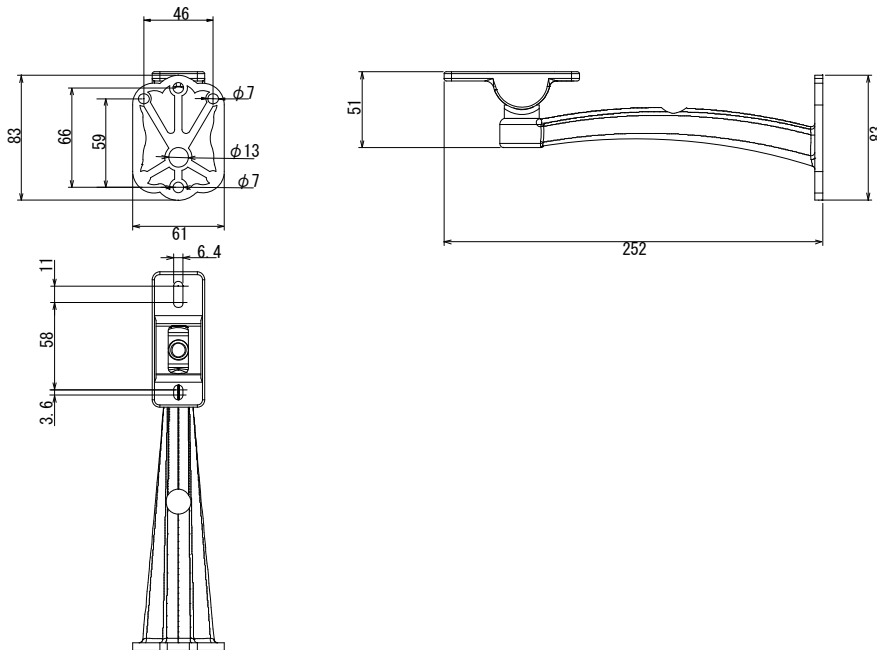

仕様書

【仕様】

商品名	ハウジング一体型LED付きカメラ
型式	SCL-5050IR
カメラ部	
撮像素子	1/3型インターライン転送方式CCD
有効画素数	約38万画素、768(水平)×494(垂直)
映像出力	1.0Vp-p 75Ω(BNC)
テレビジョン方式	NTSC方式
解像度	水平:480TV本以上(中心部)
最低被写体照度	0lx(IR-LED ON時)
SN比	48db以上 (AGC OFF時)
フリッカーレス	シャッタースピード1/100設定可能
AGC	ON
レンズ部	
焦点距離	f=9~22mm
画角	水平:32~12.5°、垂直:24~9.4°
最大口径比	F=1.4
IR-LED到達距離	50m
人物の行動が判別できる距離	f=9mm:10m以内 f=12mm:13m以内 f=22mm:24m以内
一般仕様	
防塵・防水規格	IP66準拠
電源電圧	DC12V
消費電力	7.0W (最大)
使用温度範囲	-10℃~+45℃
使用湿度範囲	20%~85%RH(結露なきこと)
外形寸法	D260xW114xH111mm(カメラ本体のみ)
質量	約1.7Kg(ブラケット含む)
付属品	取扱説明書、ブラケット×1、タッピングビス×4、アンカープラグ×4 カメラ取付けネジ×2、スペーサー×2、六角レンチ×1

仕様書

【外形寸法図】

カメラ本体

ブラケット

単位: mm