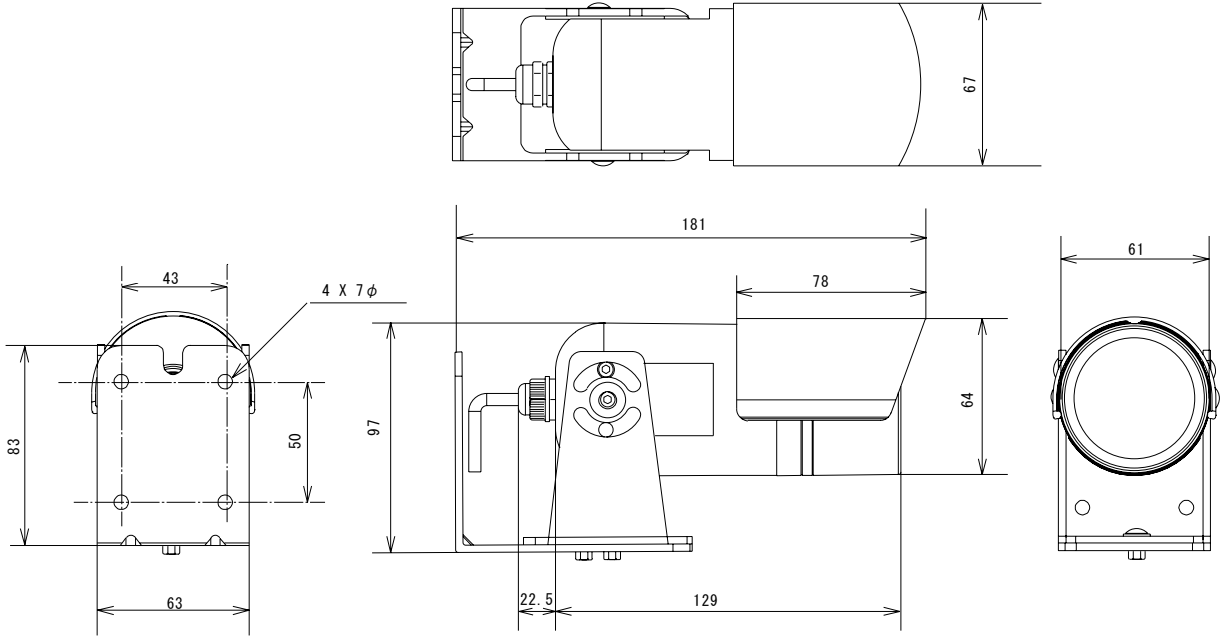

## 仕様書

### 【仕様】

商品名	ハウジング一体型LED付きカメラ
型式	SCL-4700IR
カメラ部	
撮像素子	1/3型インターライン転送方式CCD
有効画素数	約38万画素、768(水平)×494(垂直)
映像出力	1.0Vp-p 75Ω(BNC)
同期方式	内部同期方式
テレビジョン方式	NTSC方式
解像度	水平:540TV本以上(中心部)
最低被写体照度	0.lx(LED点灯時、F=1.2)
SN比	50db以上(AGC OFF時)
フリッカーレス	F.L./NOM 切替
逆光補正	BLC/OFF切替
電子シャッター(AES)	AES/OFF切替
AGC	AGC/OFF切替
レンズ部	
焦点距離	f=3.8~9.5mm
画角	水平:74.2° ~30°、垂直:54° ~22.4°
最大口径比	F=1.2
防塵・防水規格	IP66準拠
LED到達距離	屋内40m、屋外30m(最大)
一般仕様	
電源電圧	DC12V
消費電力	4.5W(最大)
使用温度範囲	-10℃~+50℃
使用湿度範囲	20%~85%RH(結露なきこと)
外形寸法	φ61×D129mm(本体のみ)
質量	約650g(本体のみ)
付属品	取扱説明書、6mmタッピングビス×4、アンカープラグ×4 六角レンチ、カメラマウント、カメラマウント取付ビス×2

### 【外形寸法図】

単位: mm

製品の仕様および外観は、予告なく変更することがあります。