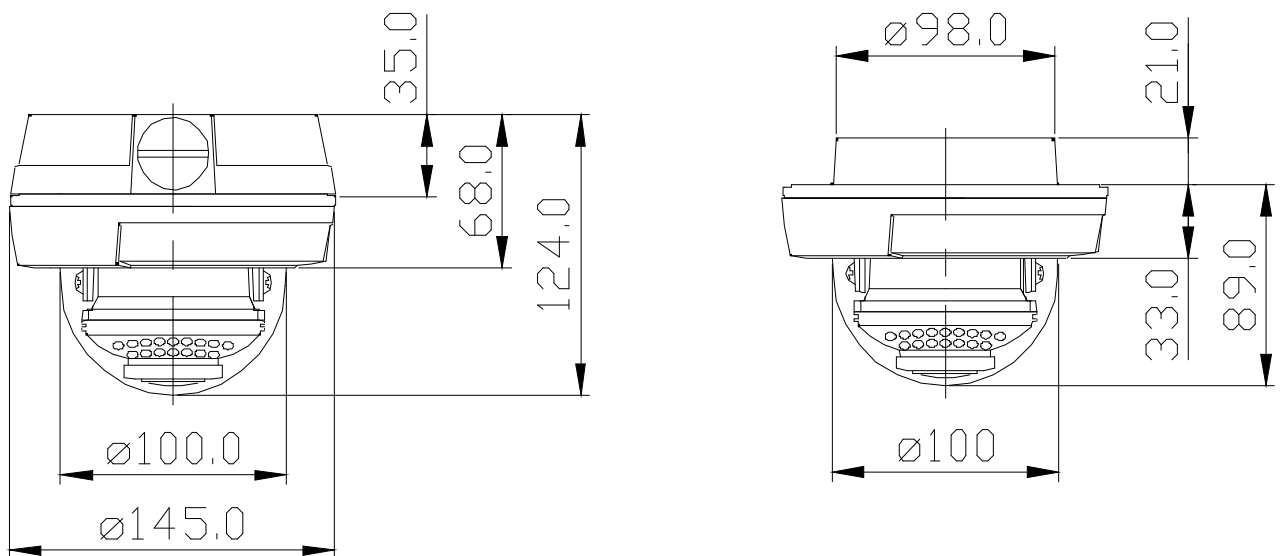

仕様書

【寸法】

商品名	ワイドダイナミックIRカメラ
型式	SCD-7310WIR
カメラ部	
撮像素子	1/3型インターライン転送方式CCD
有効画素数	約48万画素、976(水平)×494(垂直)
映像出力	1.0Vp-p 75Ω (BNC)
同期方式	内部同期方式
テレビジョン方式	NTSC方式
解像度	水平:680TV本以上(中心部)
ワイドダイナミックレンジ	60dB
最低被写体照度	カラー:0.4 lx(F=1.2) LED点灯時:0 lx
ホワイトバランス	ATW/PUSH/USER1/USER2/MANUAL/PUSH LOCK
SN比	52dB以上(AGC OFF時)
デジタルノイズリダクション	0~6
画像補正	WDR/ATR-EX
電子シャッター	1/60~1/10,000秒
電子感度アップ	最大256倍
フリッカーレス	オート/ON/OFF
AGC	0~8
モーション検知	ON(4箇所)/OFF
デイナイト機能	デイ/ナイト/AUTO
プライバシーマスク機能	ON(15箇所)/OFF
画像反転	OFF/上下左右反転/左右反転/上下反転
デジタルズーム	最大255倍
レンズ部	
焦点距離	f=2.8~12mm
画角	水平:101.8° ~27.4°、垂直:73.7° ~20.6°
最大口径比	F=1.2
IR-LED照射角度	60°
IR-LED到達距離	20m
人物の行動が判別できる距離	f=2.8mm:10m以内、f=12mm:11m以内

仕様書

一般仕様	
防塵・防水規格	IP66相当 (屋外仕様)
耐衝撃	IK10相当
使用電源	専用カメラ駆動ユニットより供給またはDC12V
消費電力	5.7W(最大)
使用温度範囲	-10℃～+50℃
使用湿度範囲	30%～80%RH(結露なきこと)
外形寸法	φ145×H124mm(本体のみ)
質量	約900g
材質/色相	アルミニウム/シルバー
付属品	取扱説明書、保証書、設置上のご注意、ネジM4x25mmx7、 Oリングφ3.8x1.9tx3、アンカープラグφ6x30mmx4、六角レンチx2、 テンプレートラベル

【外形寸法図】

単位:mm

製品の仕様および外観は、予告なく変更することがあります。