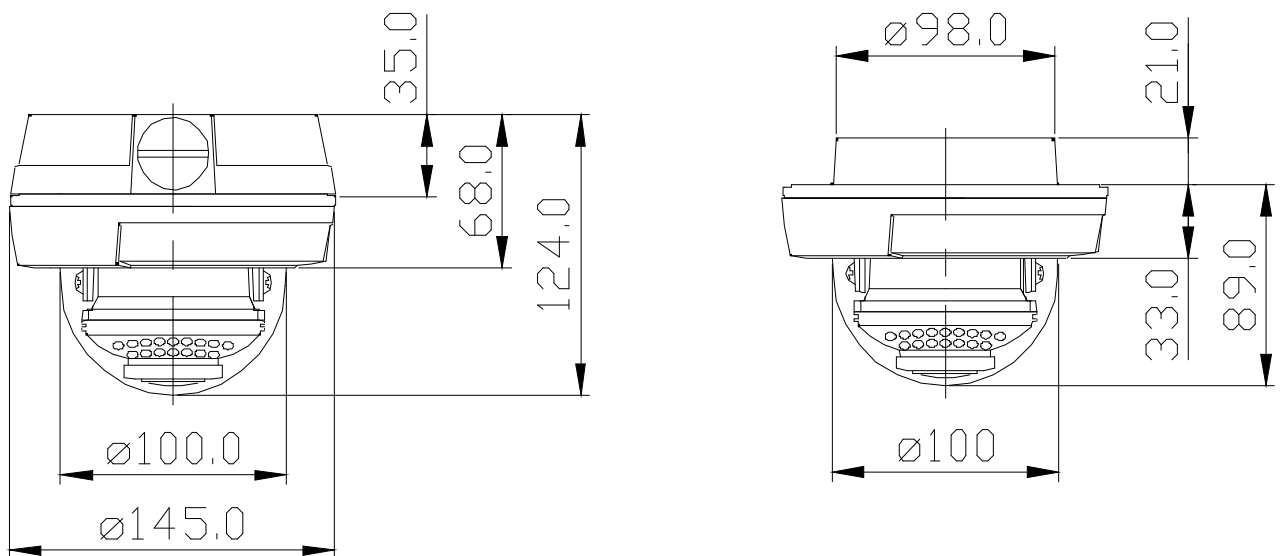

仕様書

【寸法】

商品名	ワイドダイナミックIRカメラ
型式	SCD-7300WIR
カメラ部	
撮像素子	1/3型インターライン転送方式CCD
有効画素数	約48万画素、976(水平)×494(垂直)
映像出力	1.0Vp-p 75Ω (BNC)
同期方式	内部同期方式
テレビジョン方式	NTSC方式
解像度	水平:680TV本以上(中心部)
ワイドダイナミックレンジ	60dB
最低被写体照度	カラー:0.4 lx(F=1.2) LED点灯時:0 lx
ホワイトバランス	ATW/PUSH/USER1/USER2/ANTI CR/MANUAL/PUSH LOCK
SN比	52dB以上(AGC OFF時)
デジタルノイズリダクション	OFF/3D画像処理
画像補正	BLC/HLC/OFF
電子シャッター	1/60~1/10,000秒
電子感度アップ	最大512倍
フリッカーレス	ON/OFF
AGC	0~8
モーション検知	ON/OFF(4箇所)
デナイト機能	COLOR/B&W/AUTO
プライバシーマスク機能	ON/OFF(15箇所)
画像反転	OFF/V-FLIP/H-FLIP/HV-FLIP
デジタルズーム	最大255倍
レンズ部	
焦点距離	f=2.8~12mm
画角	水平:101.8°~27.4°、垂直:73.7°~20.6°
最大口径比	F=1.2
IR-LED照射角度	60°
IR-LED到達距離	20m
人物の行動が判別できる距離	f=2.8mm:10m以内、f=12mm:11m以内

仕様書

一般仕様	
防塵・防水規格	IP66相当 (屋外仕様)
耐衝撃	IK10相当
使用電源	専用カメラ駆動ユニットより供給またはDC12V
消費電力	5.7W(最大)
使用温度範囲	-10℃～+50℃
使用湿度範囲	30%～80%RH(結露なきこと)
外形寸法	φ145×H124mm(本体のみ)
質量	約900g
材質/色相	アルミニウム/シルバー
付属品	取扱説明書、保証書、設置上のご注意、ネジM4x25mmx7、 Oリングφ3.8x1.9tx3、アンカープラグφ6x30mmx4、六角レンチx2、 テンプレートラベル

【外形寸法図】

単位:mm

製品の仕様および外観は、予告なく変更することがあります。