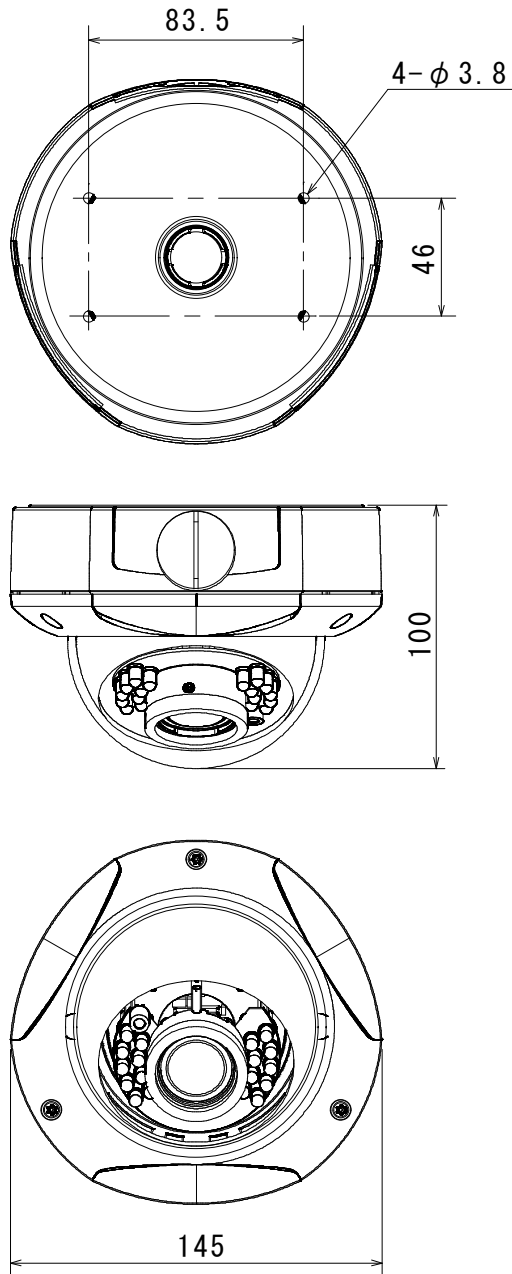

仕様書

【仕様】

商品名	ワイドダイナミックIRカメラ
型式	SCD-7100WIR
カメラ部	
撮像素子	1/3型インターライン転送方式CCD
有効画素数	約38万画素、768(水平)×494(垂直)
映像出力	1.0Vp-p 75Ω(BNC)
同期方式	内部同期方式
テレビジョン方式	NTSC方式
メニュー	O.S.D表示
解像度	水平:560TV本以上(中心部)
ワイドダイナミックレンジ	52dB (AGC OFF時にて)
最低被写体照度	0.3lx(F=1.2)、IR-LED点灯時0lx
ホワイトバランス	ATW/AWC/Manual/Outdoor/Indoor
SN比	52db以上(AGC OFF時)
逆光補正	ON/OFF
電子シャッター	1/60~1/120,000秒
電子感度アップ	×2~×256
フリッカーレス	1/100秒
AGC	LOW/HIGH/OFF
DNR	ON/OFF
Day/Night	Color/B&W/Auto
プライバシーゾーン	ON/OFF 8ゾーン
画像反転	水平 ON/OFF 垂直 ON/OFF
静止画	ON/OFF
シャープネス	ON/OFF
画像ブレ補正	ON/OFF
デジタルズーム	ON(x10)/OFF

仕様書

レンズ部	
焦点距離	f=2.8~10mm
画角	水平:94.8~28.8°、垂直:68.4~21.6°
最大口径比	F=1.2
IR-LED照射角度	50度
IR-LED到達距離	10m
人物の行動が判別できる距離	f= 2.8mm: 3.2m以内 f= 10mm: 11m以内
一般仕様	
防塵・防水規格	IP66準拠（屋外軒下仕様）
伝送可能距離	1km(5C-2V使用時)
使用電源	ワンケーブル専用電源
消費電力	DC48V/120mA(ICR動作時 200mA)
使用温度範囲	-10°C~+50°C
使用湿度範囲	20%~85%RH(結露なきこと)
外形寸法	Φ145×H100mm
質量	約 1,100g
材質/外観色	アルミニウム/シルバー
付属品	取扱説明書、保証書、リモコン、リモコンケーブル ノックアウト用ドライバー、レンチ、通線孔用ゴムキャップ カメラ本体固定ネジ×4本、ノックアウト固定ネジ

仕様書

【外形寸法図】

単位:mm

製品の仕様および外観は、予告なく変更することがあります。