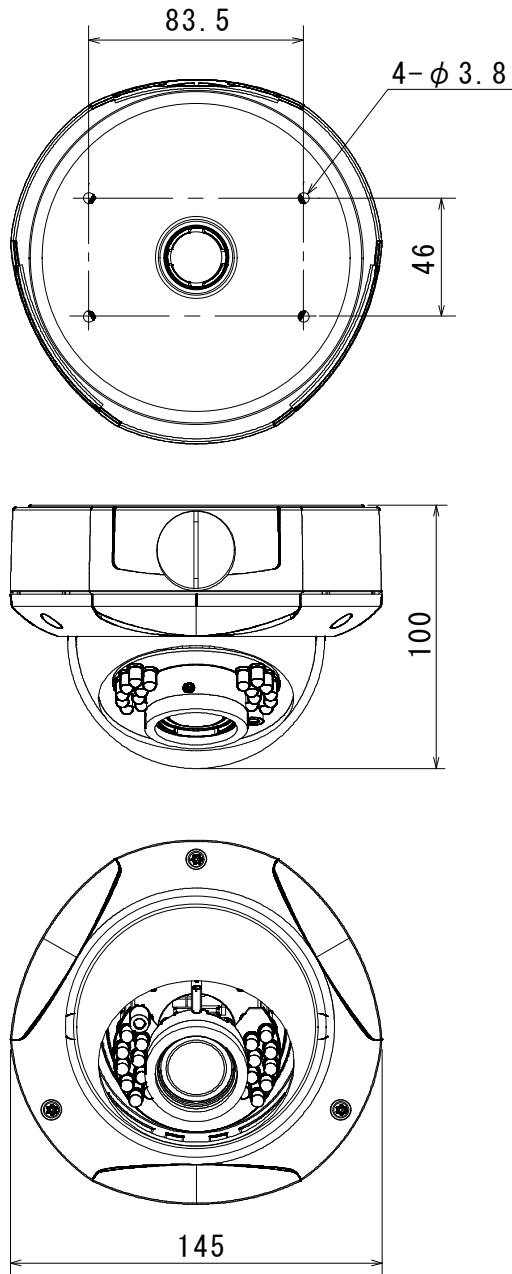

仕様書

【仕様】

商品名	ワイドダイナミックIRカメラ
型式	SCD-7100WIR
カメラ部	
撮像素子	1/3型インターライン転送方式CCD
有効画素数	約38万画素、768(水平)×494(垂直)
映像出力	1.0Vp-p 75Ω(BNC)
同期方式	内部同期方式
テレビジョン方式	NTSC方式
メニュー	O.S.D表示
解像度	水平:560TV本以上(中心部)
ワイドダイナミックレンジ	52dB (AGC OFF時にて)
最低被写体照度	0.3lx(F=1.2)、IR-LED点灯時0lx
ホワイトバランス	ATW/AWC/Manual/Outdoor/Indoor
SN比	52db以上(AGC OFF時)
逆光補正	ON/OFF
電子シャッター	1/60~1/120,000秒
電子感度アップ	×2~×256
フリッカーレス	1/100秒
AGC	LOW/HIGH/OFF
DNR	ON/OFF
Day/Night	Color/B&W/Auto
プライバシーゾーン	ON/OFF 8ゾーン
画像反転	水平 ON/OFF 垂直 ON/OFF
静止画	ON/OFF
シャープネス	ON/OFF
画像ブレ補正	ON/OFF
デジタルズーム	ON(x10)/OFF

仕様書

レンズ部	
焦点距離	f=2.8~10mm
画角	水平:94.8~28.8°、垂直:68.4~21.6°
最大口径比	F=1.2
IR-LED照射角度	50度
IR-LED到達距離	10m
人物の行動が判別できる距離	f= 2.8mm: 3.2m以内 f= 10mm: 11m以内
一般仕様	
防塵・防水規格	IP66準拠（屋外軒下仕様）
伝送可能距離	1km(5C-2V使用時)
使用電源	ワンケーブル専用電源
消費電力	DC48V/120mA(ICR動作時 200mA)
使用温度範囲	-10°C~+50°C
使用湿度範囲	20%~85%RH(結露なきこと)
外形寸法	Φ145×H100mm
質量	約 1,100g
材質/外観色	アルミニウム/シルバー
付属品	取扱説明書、保証書、リモコン、リモコンケーブル ノックアウト用ドライバー、レンチ、通線孔用ゴムキャップ カメラ本体固定ネジ×4本、ノックアウト固定ネジ

仕様書

【外形寸法図】

単位: mm

製品の仕様および外観は、予告なく変更することがあります。