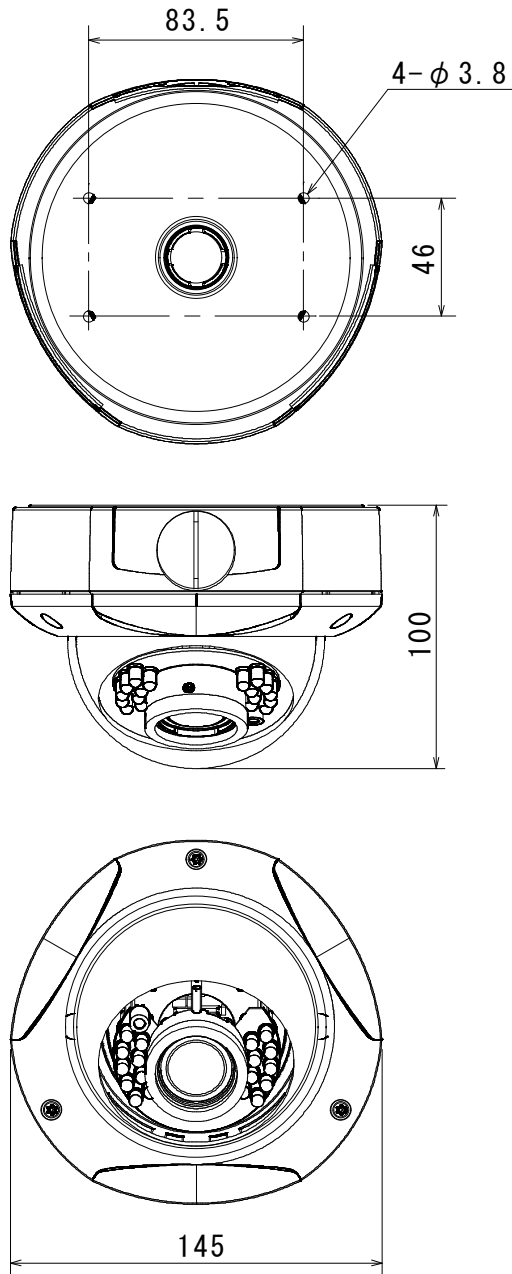

仕様書

【仕様】

商品名	ワイドダイナミックIRカメラ
型式	SCD-7000WIR
カメラ部	
撮像素子	1/3型インターライン転送方式CCD
有効画素数	約38万画素、768(水平)×494(垂直)
映像出力	1.0Vp-p 75Ω(BNC)
同期方式	内部同期方式
テレビジョン方式	NTSC方式
メニュー	O.S.D表示
解像度	水平:560TV本以上(中心部)
ワイドダイナミックレンジ	52dB (AGC OFF時にて)
最低被写体照度	0.3lx(F=1.2)、IR-LED点灯時0lx
ホワイトバランス	ATW/AWC/Manual/Outdoor/Indoor
SN比	52db以上(AGC OFF時)
逆光補正	ON/OFF
電子シャッター	1/60~1/120,000秒
電子感度アップ	×2~×256
フリッカーレス	1/100秒
AGC	LOW/HIGH/OFF
DNR	ON/OFF
Day/Night	Color/B&W/Auto
プライバシーゾーン	ON/OFF 8ゾーン
画像反転	水平 ON/OFF 垂直 ON/OFF
静止画	ON/OFF
シャープネス	ON/OFF
画像ブレ補正	ON/OFF
デジタルズーム	ON(x10)/OFF

仕様書

レンズ部	
焦点距離	f=2.9~10mm
画角	水平:90.6~32°、垂直:65~24°
最大口径比	F=1.2
IR-LED照射角度	50度
IR-LED到達距離	10m
人物の行動が判別できる距離	f= 2.9mm: 3.2m以内 f= 10mm: 11m以内
一般仕様	
防塵・防水規格	IP66準拠 (屋外軒下仕様)
電源電圧	DC12V
消費電力	5.0W(最大)
使用温度範囲	-10°C~+50°C
使用湿度範囲	20%~85%RH(結露なきこと)
外形寸法	φ145×H100mm
質量	約 1,100g
材質/外観色	アルミニウム/シルバー
付属品	取扱説明書、エキストラビデオケーブル 天井固定用ビス×4、六角レンチ、ワイヤードリモコン ノックアウト開閉工具、ノックアウト固定ネジ

仕様書

【外形寸法図】

単位: mm

製品の仕様および外観は、予告なく変更することがあります。