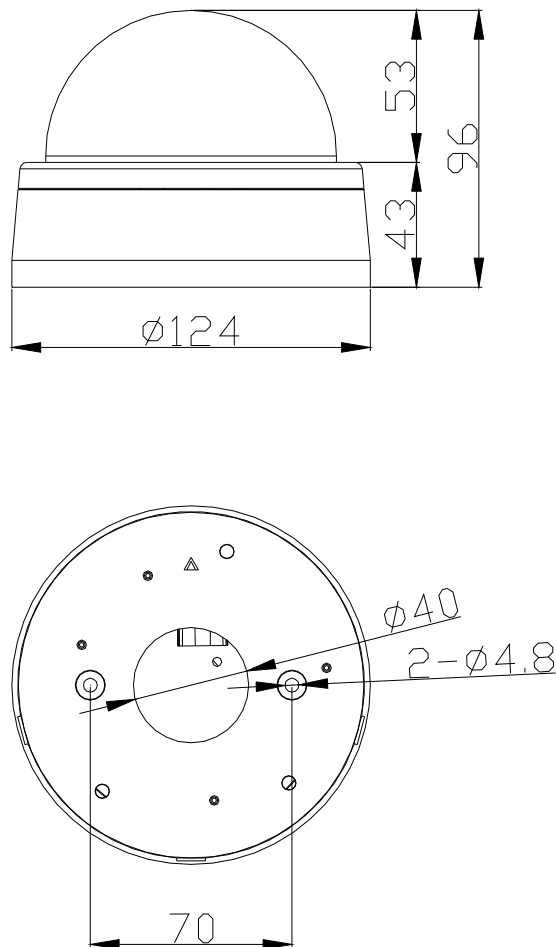

## 仕様書

### 【仕様】

商品名	カラードームカメラ
型式	SCD-4621
カメラ部	
撮像素子	1/3型インターライン転送方式CCD
有効画素数	約48万画素、976（水平）×494（垂直）
映像出力	1.0Vp-p 75Ω（BNC）
同期方式	内部同期方式
テレビジョン方式	NTSC方式
解像度	水平：680TV本以上（中心部）
最低被写体照度	0.03 lx
ホワイトバランス	ATW/PUSH/USER1/USER2/MANUAL/PUSH LOCK
SN比	52dB以上（AGC OFF時）
デジタルノイズリダクション	0～6（2D&3D画像処理）
画像補正	WDR(x512)/ATR-EX
電子シャッター	1/60～1/10,000秒
フリッカーレス	AUTO/ON/OFF
AGC	0～8
電子感度アップ	最大512倍
モーション検知	ON(4箇所)/OFF
簡易デイナイト	カラー/B&W/Auto（IRカットフィルター切替なし）
プライバシーマスク	ON(15箇所)/OFF
画像反転	OFF/上下左右反転/左右反転/上下反転
レンズ部	
焦点距離	2.8～10.5mm
画角	水平:94.6～28.8° 垂直:68.4～21.6°
最大口径比	F=1.2

## 仕様書

一般仕様	
電源	専用カメラ駆動ユニットより供給またはDC12V（併用不可）
消費電力	2W（最大）
使用温度範囲	-10°C～+50°C
使用湿度範囲	20%～80%RH（結露なきこと）
外形寸法	D124×H96 mm（突起部含まず）
質量	約 320g
材質	ABS樹脂(本体部)、ポリカーボネート樹脂(ドーム部)
付属品	クイックインストレーションガイド、安全上のご注意、保証書、 取付用M4X25タッピングビス×2

### 【外形寸法図】

単位: mm

製品の仕様および外観は、予告なく変更することがあります。