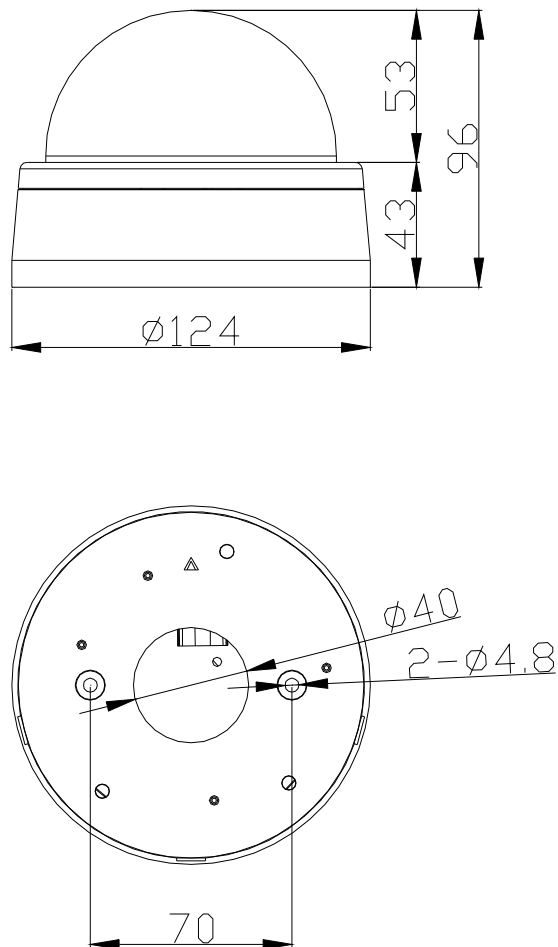

## 仕様書

### 【仕様】

商品名	カラードームカメラ(広角タイプ)
型式	SCD-4610
カメラ部	
撮像素子	1/3型インターライン転送方式CCD
有効画素数	約48万画素、976(水平)×494(垂直)
映像出力	1.0Vp-p 75Ω (BNC)
同期方式	内部同期方式
テレビジョン方式	NTSC方式
解像度	水平:660TV本以上(中心部)
最低被写体照度	0.03 lx
ホワイトバランス	ATW/ANCH CR/手動/PUSH ROCK
SN比	50dB以上(AGC OFF時)
デジタルノイズリダクション	2D 画像処理
逆光補正	HLC/BLC/OFF
D-WDR	ON/OFF(最大128倍)
電子シャッター	自動:1/60~1/100,000秒、手動:1/60~1/10,000秒
フリッカーレス	1/100秒
AGC	AUTO、手動:6.00~44.80(dB)
モーション検知	ON/OFF (24×16ゾーン)
簡易デイナイト	カラー/B&W/Auto (IRカットフィルター切替なし)
プライバシーマスク	ON/OFF (8箇所)
左右反転	ON/OFF
レンズ部	
焦点距離	2.4~6.0mm
画角	水平:108.2~47.6° 垂直:80.4~35.6°
最大口径比	F=1.3

## 仕様書

一般仕様	
電源	専用カメラ駆動ユニットより供給またはDC12V（併用不可）
消費電力	2W（最大）
使用温度範囲	-10°C～+50°C
使用湿度範囲	20%～80%RH（結露なきこと）
外形寸法	D124×H96 mm（突起部含まず）
質量	約 320g
材質	ABS樹脂(本体部)、ポリカーボネート樹脂(ドーム部)
付属品	クイックインストレーションガイド、安全上のご注意、保証書、 取付用M4X25タッピングビス×2

### 【外形寸法図】

単位: mm

製品の仕様および外観は、予告なく変更することがあります。