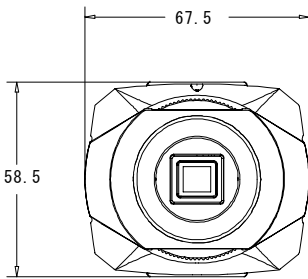

仕様書

【仕様】

商品名	ワイドダイナミックカメラ
型式	SCB-6000WD
カメラ部	
撮像素子	1/3型インターライン転送方式CCD
有効画素数	約38万画素、768(水平)×494(垂直)
映像出力	1.0Vp-p 75Ω (BNC)
同期方式	内部同期方式
テレビジョン方式	NTSC方式
解像度	水平:480TV本以上(中心部)
ワイドダイナミックレンジ	52dB
プライバシーゾーン	4ゾーン
最低被写体照度	0.35lx(F=1.2)
デイナイト切替	Auto/Night/Day
SN比	50db以上(AGC OFF時)
逆光補正	6マスク
電子シャッター	1/60,1/100~1/100,000秒,AES,WD
フリッカーレス	1/100秒
RS485	ADDRESS/BOUD RATE
一般仕様	
電源電圧	DC12V
消費電力	4.5W(最大)
使用温度範囲	-10℃~+50℃
使用湿度範囲	20%~85%RH(結露なきこと)
外形寸法	D134×W67.5×H58.5mm(突起部含まず)
質量	約 445g
材質	アルミニウム
付属品	取扱説明書

仕様書

【外形寸法図】

単位: mm