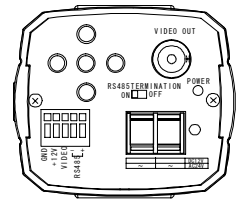

仕様書

【外形寸法図】

単位: mm