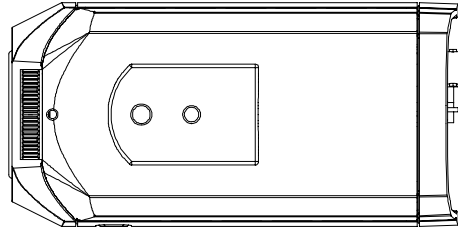

仕様書

【仕様】

商品名	ワイドダイナミックカメラ
型式	SCB-6000WD
カメラ部	
撮像素子	1/3型インターライン転送方式CCD
有効画素数	約38万画素、768(水平)×494(垂直)
映像出力	1.0Vp-p 75Ω (BNC)
同期方式	内部同期方式
テレビジョン方式	NTSC方式
解像度	水平:480TV本以上(中心部)
ワイドダイナミックレンジ	52dB
プライバシーゾーン	4ゾーン
最低被写体照度	0.35lx(F=1.2)
デイナイト切替	Auto/Night/Day
SN比	50db以上(AGC OFF時)
逆光補正	6マスク
電子シャッター	1/60,1/100~1/100,000秒,AES,WD
フリッカーレス	1/100秒
RS485	ADDRESS/BOUD RATE
一般仕様	
電源電圧	DC12V
消費電力	4.5W(最大)
使用温度範囲	-10℃~+50℃
使用湿度範囲	20%~85%RH(結露なきこと)
外形寸法	D134×W67.5×H58.5mm(突起部含まず)
質量	約 445g
材質	アルミニウム
付属品	取扱説明書

仕様書

【外形寸法図】

単位: mm