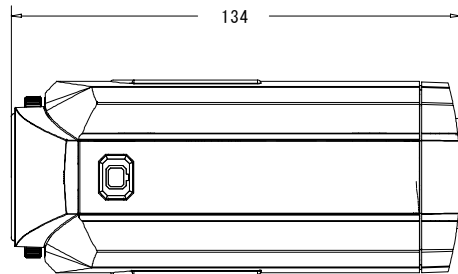

仕様書

【仕様】

商品名	ワイドダイナミックカメラ
型式	SCB-6000WD
カメラ部	
撮像素子	1/3型インターライン転送方式CCD
有効画素数	約38万画素、768(水平)×494(垂直)
映像出力	1.0Vp-p 75Ω (BNC)
同期方式	内部同期方式
テレビジョン方式	NTSC方式
解像度	水平:480TV本以上(中心部)
ワイドダイナミックレンジ	52dB
プライバシーゾーン	4ゾーン
最低被写体照度	0.35lx(F=1.2)
デイナイト切替	Auto/Night/Day
SN比	50db以上(AGC OFF時)
逆光補正	6マスク
電子シャッター	1/60,1/100~1/100,000秒,AES,WD
フリッカーレス	1/100秒
RS485	ADDRESS/BOUD RATE
一般仕様	
電源電圧	DC12V
消費電力	4.5W(最大)
使用温度範囲	-10℃~+50℃
使用湿度範囲	20%~85%RH(結露なきこと)
外形寸法	D134×W67.5×H58.5mm(突起部含まず)
質量	約 445g
材質	アルミニウム
付属品	取扱説明書

仕様書

【外形寸法図】

単位: mm