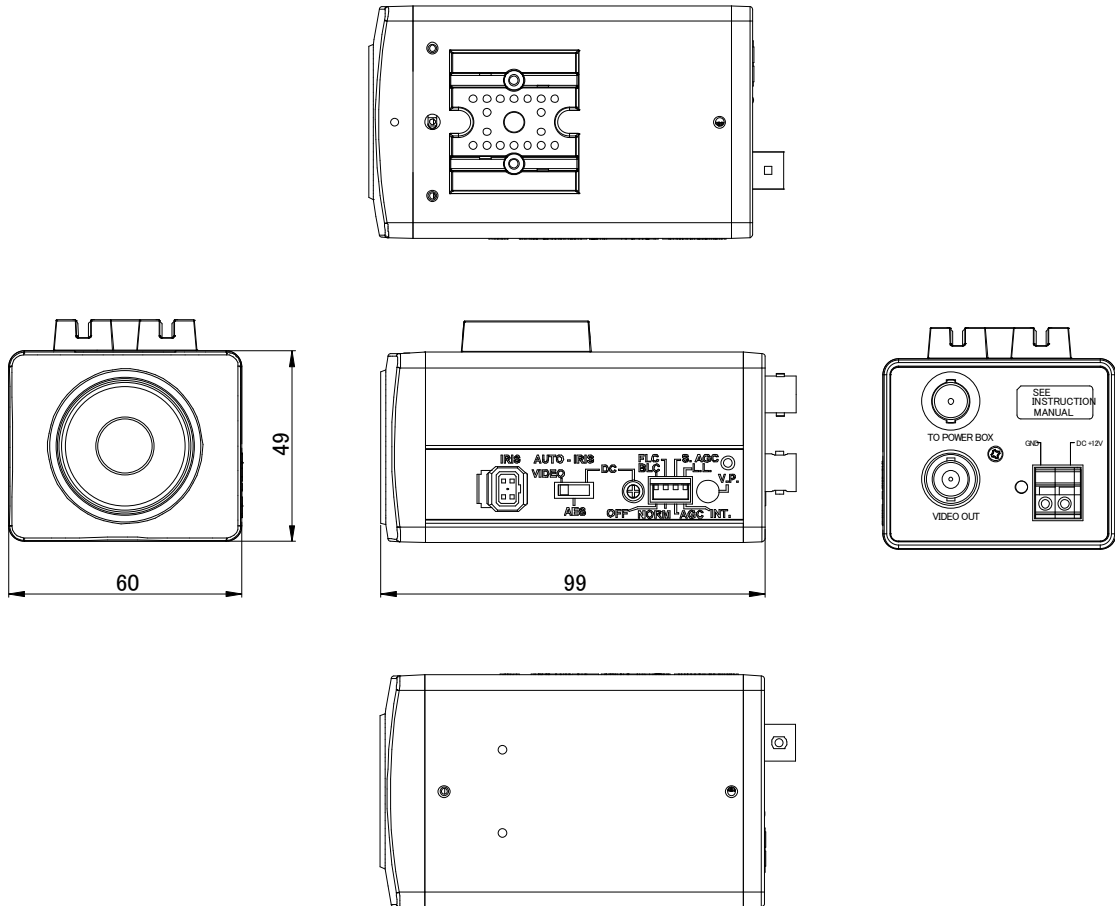

## 仕様書

### 【仕様】

商品名	ナイトビジョンカメラ
型式	SCB-5000NV
カメラ部	
撮像素子	1/3型インターライン転送方式CCD
有効画素数	約38万画素、768(水平)×494(垂直)
映像出力	1.0Vp-p 75Ω(BNC)
同期方式	内部同期方式
テレビジョン方式	NTSC方式
解像度	水平:550TV本以上(中心部)
最低被写体照度	0.05lx(F=1)
SN比	50dB以上(AGC OFF時)
フリッカーレス	F.L./NOM 切替
逆光補正	BLC/OFF切替
電子シャッター	ON:1/60~1/100,000秒 OFF:1/60秒
AGC	AGC/S.AGC切替
一般仕様	
電源電圧	専用カメラ駆動ユニットより供給、DC12V(併用不可)
消費電力	3.5W(最大)
使用温度範囲	-10℃~+50℃
使用湿度範囲	20%~85%RH(結露なきこと)
外形寸法	D99×W60×H49mm(突起部含まず)
質量	約350g
付属品	取扱説明書、カメラマウント(取付ビス×2)、 アイリスコネクタ、コネクタカバー、六角レンチ

### 【外形寸法図】

単位: mm

製品の仕様および外観は、予告なく変更することがあります。