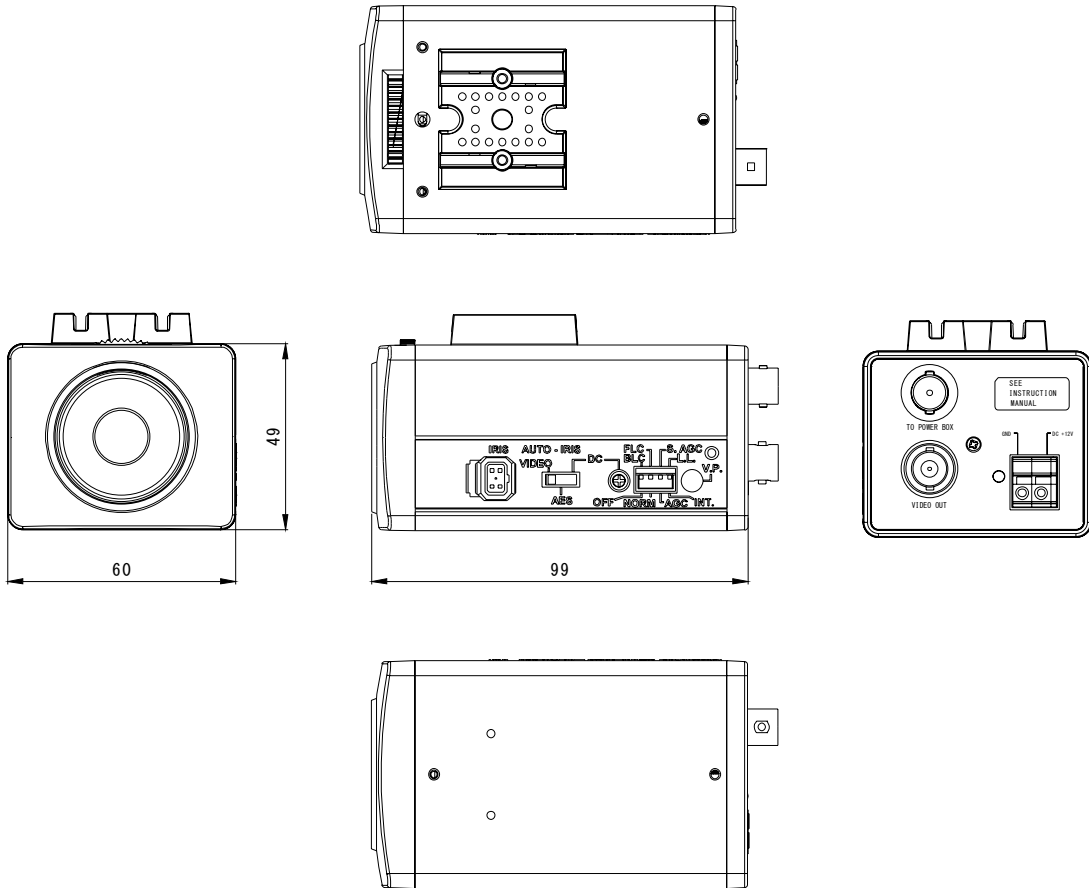

仕様書

【仕様】

商品名	高画質38万画素カラーカメラ
型式	SCB-4010
カメラ部	
撮像素子	1/3型インターライン転送方式CCD
有効画素数	約38万画素、768(水平)×494(垂直)
映像出力	1.0V _{p-p} 75Ω(BNC)
同期方式	内部同期方式
テレビジョン方式	NTSC方式
解像度	水平:550TV本以上(中心部)
最低被写体照度	0.15lx(F=1)
SN比	50dB以上(AGC OFF時)
フリッカーレス	F.L./NOM 切替
逆光補正	BLC/OFF切替
電子シャッター	ON:1/60~1/100,000秒 OFF:1/60秒
AGC	AGC/S.AGC切替
一般仕様	
電源電圧	専用カメラ駆動ユニットより供給またはDC12V(併用不可)
消費電力	3.5W(最大)
使用温度範囲	-10℃~+50℃
使用湿度範囲	20%~85%RH(結露なきこと)
外形寸法	D99×W60×H49mm(突起部含まず)
質量	約350g
付属品	取扱説明書、カメラマウント(取付ビス×2) アイリスコネクター、コネクタカバー

仕様書

【外形寸法図】

単位: mm

製品の仕様および外観は、予告なく変更することがあります。