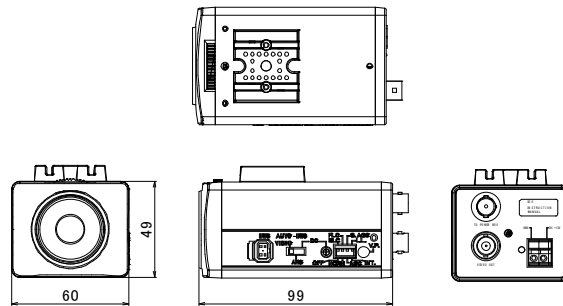

仕様書

【仕様】

商品名	ダミーカメラセット
型式	SCB-4000DS
カメラ部	
構造	SCB-4010外郭部
外形寸法	D99×W60×H49 mm (突起部含まず)
質量	約265g
レンズ部	
構造	VG13-308AS外郭部
質量	約35g
ブラケット部	
材質	アルミニウム
最大積載質量	4kg
外形寸法	Φ120×H115 mm(突起部含まず)
質量	約240g
塗装	シルバー色
ACアダプター部	
電源	AC100V 50/60Hz
出力電圧	DC12V
出力電流	1A(最大)
接続部	ハンダ処理
外形寸法	D48.5×W26×H70 (突起部含まず)、ケーブル長 約1.6m
質量	約600g

仕様書

【外形寸法図】

カメラ部

レンズ部

ブラケット部

ACアダプター部

単位: mm

製品の仕様および外観は、予告なく変更することがあります。