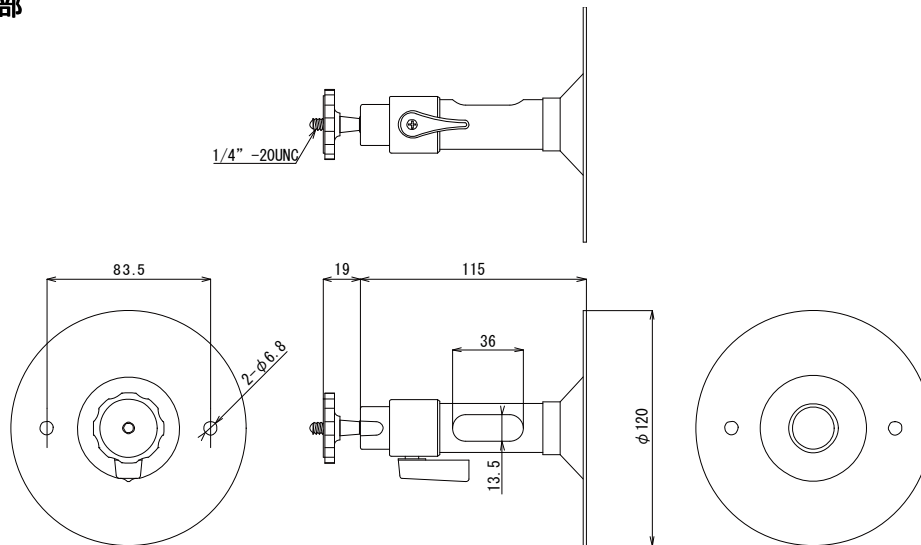

仕様書

【仕様】

商品名	ダミーカメラセット
型式	SCB-4000DS
カメラ部	
構造	SCB-4010外郭部
外形寸法	D99×W60×H49 mm (突起部含まず)
質量	約265g
レンズ部	
構造	VG13-308AS外郭部
質量	約35g
ブラケット部	
材質	アルミニウム
最大積載質量	4kg
外形寸法	Φ120×H115 mm(突起部含まず)
質量	約240g
塗装	シルバー色
ACアダプター部	
電源	AC100V 50/60Hz
出力電圧	DC12V
出力電流	1A(最大)
接続部	ハンダ処理
外形寸法	D48.5×W26×H70 (突起部含まず)、ケーブル長 約1.6m
質量	約600g

仕様書

【外形寸法図】

カメラ部

レンズ部

ブラケット部

ACアダプター部

単位: mm

製品の仕様および外観は、予告なく変更することがあります。