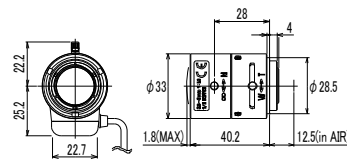

仕様書

【仕様】

商品名	ダミーカメラセット
型式	SCB-4000DS
カメラ部	
構造	SCB-4010外郭部
外形寸法	D99×W60×H49 mm (突起部含まず)
質量	約265g
レンズ部	
構造	VG13-308AS外郭部
質量	約35g
ブラケット部	
材質	アルミニウム
最大積載質量	4kg
外形寸法	Φ120×H115 mm(突起部含まず)
質量	約240g
塗装	シルバー色
ACアダプター部	
電源	AC100V 50/60Hz
出力電圧	DC12V
出力電流	1A(最大)
接続部	ハンダ処理
外形寸法	D48.5×W26×H70 (突起部含まず)、ケーブル長 約1.6m
質量	約600g

仕様書

【外形寸法図】

カメラ部

レンズ部

ブラケット部

ACアダプター部

単位: mm

製品の仕様および外観は、予告なく変更することがあります。