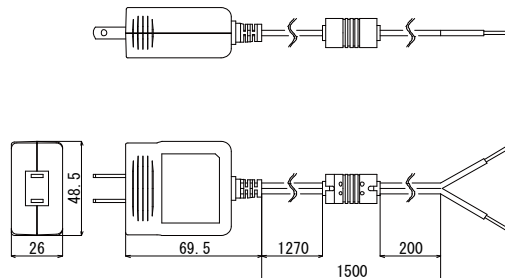

仕様書

【仕様】

商品名	ダミーカメラセット
型式	SCB-4000DS
カメラ部	
構造	SCB-4010外郭部
外形寸法	D99×W60×H49 mm (突起部含まず)
質量	約265g
レンズ部	
構造	VG13-308AS外郭部
質量	約35g
ブラケット部	
材質	アルミニウム
最大積載質量	4kg
外形寸法	Φ120×H115 mm(突起部含まず)
質量	約240g
塗装	シルバー色
ACアダプター部	
電源	AC100V 50/60Hz
出力電圧	DC12V
出力電流	1A(最大)
接続部	ハンダ処理
外形寸法	D48.5×W26×H70 (突起部含まず)、ケーブル長 約1.6m
質量	約600g

仕様書

【外形寸法図】

カメラ部

レンズ部

ブラケット部

ACアダプター部

単位: mm

製品の仕様および外観は、予告なく変更することがあります。