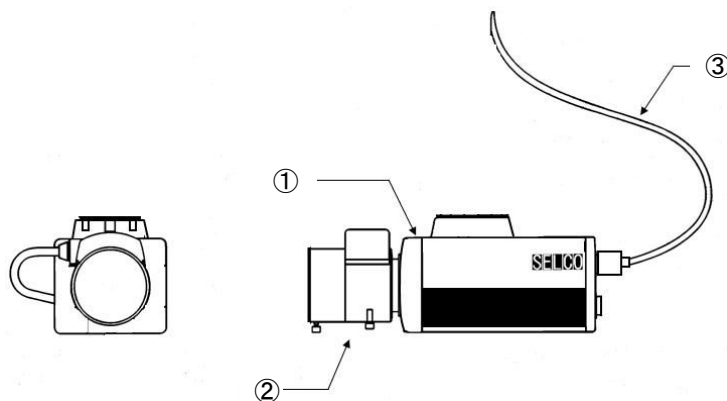

注意

ぶら下がらない、足場代わりにしない 落ちたりしてけがの原因となります。	
定期的な点検をする 取付部の劣化などにより、落下などの事故の原因となります。定期点検は、販売店にご依頼ください。	

1. 各部の名称とはたらき

番号	名称	はたらき
①	ダミーカメラ本体	ダミーカメラ本体部です。本物カメラ（SCB-4010/SCB-2000）と同形状をしています。
②	ダミーレンズ	本物レンズと同形状をしています。（レンズ部はダミーガラス採用）
③	接続線	本物の映像ケーブルを使っています（3C-2Vケーブル；1m）。

カメラマウントねじ穴（1/4"UNCねじ）にしっかりと固定します。

※本製品にブラケットは付属しません。別途お求めください（SOB-12など）。

ケーブルを接続する

カメラ背面のコネクタ、電源端子にそれぞれケーブルを接続します。

・2つのBNCコネクタのうち、こちらのBNCコネクタ（電源重畳；ワンケーブル方式の場合に使用するBNCコネクタ）へ映像ケーブルを接続します。

【設置上のご注意】

映像ケーブルのもう一方の端は、開始系へつながっているように見せる必要があるため、ぶら下げたりせず、外部から見えない場所（壁面内やブラケット内）へ収納、固定します。

3. 仕様

商品名	ダミーカメラセット
型式	SCB-4000D
カメラ部	
構造	SCB-4010外郭部
外形寸法	D99×W60×H49mm（突起部含まず）
質量	約265g
映像ケーブル	
規格	3C-2V
外形寸法	1m
レンズ部	
構造	VG13-308外郭部（ダミー）
外形寸法	D141×W70×H49mm（突起物含まず）
質量	約27.5g
一般仕様	
商品内容	
ダミーカメラ本体、映像ケーブル（1m）、ダミーレンズ	
質量合計	約350g