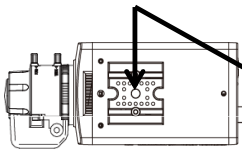

### レンズを取付ける

Cマウントレンズをご使用の場合は、同梱のアダプターリングをご使用ください。

オートアイリスレンズ接続コネクタを接続する。

### ブラケットなどに取付ける

マウントアダプターを取付ける。  
付属のねじでしっかりと固定します。  
\*カメラの上下を間違えないようにご注意ください。

同梱のねじ（2点）で、固定します。

カメラ取付けブラケット（別売）を天井などにしっかりと固定します。

カメラマウントねじ穴（1/4"UNCねじ）にしっかりと固定します。

※本製品にブラケットは付属しません。別途お求めください（SOB-12など）。