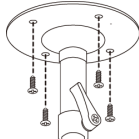

## 1. 各部の名称とはたらき

番号	名称	はたらき
①	ダミーカメラ本体	ダミーカメラ本体部です。本物カメラ (SCB-4010/SCB-2000) と同一形状をしています。
②	ダミーレンズ	本物レンズと同一形状をしています。(レンズ部はダミーガラス採用)
③	接続線	本物の映像ケーブルを使っています (3C-2Vケーブル; 1 m)。

## 2. 設置方法

### レンズを取付ける

Cマウントレンズをご使用の場合は、同梱のアダプターリングをご使用ください。

オートアイリスレンズ接続コネクタを接続する。

### ブラケットなどに取付ける

マウントアダプターを取付ける。  
付属のねじでしっかりと固定します。  
\*カメラの上下を間違えないようにご注意ください。

同梱のねじ（2点）で、固定します。

カメラ取付けブラケット（別売）を天井などにしっかりと固定します。

カメラマウントねじ穴（1/4"UNCねじ）にしっかりと固定します。

※本製品にブラケットは付属しません。別途お求めください（SOB-12など）。