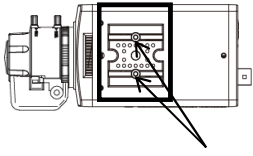

注意

ぶら下がらない、足場代わりにしない 落ちたりしてけがの原因となります。	
定期的な点検をする 取付部の劣化などにより、落下などの事故の原因となります。定期点検は、販売店にご依頼ください。	

1. 各部の名称とはたらき

番号	名称	はたらき
①	ダミーカメラ本体	ダミーカメラ本体部です。本物カメラ（SCB-4010/SCB-2000）と同形状をしています。
②	ダミーレンズ	本物レンズと同形状をしています。（レンズ部はダミーガラス採用）
③	接続線	本物の映像ケーブルを使っています（3C-2Vケーブル；1m）。

2. 設置方法

レンズを取付ける

Cマウントレンズをご使用の場合は、同梱のアダプターリングをご使用ください。

オートアイリスレンズ接続コネクタを接続する。

ブラケットなどに取付ける

マウントアダプターを取付ける。
付属のねじでしっかりと固定します。
*カメラの上下を間違えないようにご注意ください。

同梱のねじ（2点）で、固定します。

カメラ取付けブラケット（別売）を天井などにしっかりと固定します。

カメラマウントねじ穴（1/4"UNCねじ）にしっかりと固定します。

※本製品にブラケットは付属しません。別途お求めください（SOB-12など）。

ケーブルを接続する

カメラ背面のコネクタ、電源端子にそれぞれケーブルを接続します。

・2つのBNCコネクタのうち、こちらのBNCコネクタ（電源重畳；ワンケーブル方式の場合に使用するBNCコネクタ）へ映像ケーブルを接続します。

【設置上のご注意】

映像ケーブルのもう一方の端は、開始系へつながっているように見せる必要があるため、ぶら下げたりせず、外部から見えない場所（壁面内やブラケット内）へ収納、固定します。

3. 仕様

商品名	ダミーカメラセット
型式	SCB-4000D
カメラ部	
構造	SCB-4010外郭部
外形寸法	D99×W60×H49mm（突起部含まず）
質量	約265g
映像ケーブル	
規格	3C-2V
外形寸法	1m
レンズ部	
構造	VG13-308外郭部（ダミー）
外形寸法	D141×W70×H49mm（突起物含まず）
質量	約27.5g
一般仕様	
商品内容	
ダミーカメラ本体、映像ケーブル（1m）、ダミーレンズ	
質量合計	約350g