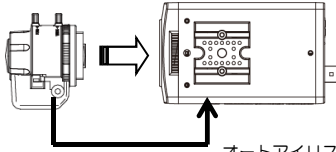

注意

ぶら下がらない、足場代わりにしない 落ちたりしてけがの原因となります。	
定期的な点検をする 取付部の劣化などにより、落下などの事故の原因となります。定期点検は、販売店にご依頼ください。	

1. 各部の名称とはたらき

番号	名称	はたらき
①	ダミーカメラ本体	ダミーカメラ本体部です。本物カメラ（SCB-4010/SCB-2000）と同形状をしています。
②	ダミーレンズ	本物レンズと同形状をしています。（レンズ部はダミーガラス採用）
③	接続線	本物の映像ケーブルを使っています（3C-2Vケーブル；1m）。

2. 設置方法

レンズを取付ける

Cマウントレンズをご使用の場合は、同梱のアダプターリングをご使用ください。

オートアイリスレンズ接続コネクタを接続する。

ブラケットなどに取付ける

マウントアダプターを取付ける。
付属のねじでしっかりと固定します。
*カメラの上下を間違えないようにご注意ください。

同梱のねじ（2点）で、固定します。

カメラ取付けブラケット（別売）を天井などにしっかりと固定します。

カメラマウントねじ穴（1/4"UNCねじ）にしっかりと固定します。

※本製品にブラケットは付属しません。別途お求めください（SOB-12など）。

ケーブルを接続する

カメラ背面のコネクタ、電源端子にそれぞれケーブルを接続します。

・2つのBNCコネクタのうち、こちらのBNCコネクタ（電源重畳；ワンケーブル方式の場合に使用するBNCコネクタ）へ映像ケーブルを接続します。

【設置上のご注意】

映像ケーブルのもう一方の端は、開始系へつながっているように見せる必要があるため、ぶら下げたりせず、外部から見えない場所（壁面内やブラケット内）へ収納、固定します。

3. 仕様

商品名	ダミーカメラセット
型式	SCB-4000D
カメラ部	
構造	SCB-4010外郭部
外形寸法	D99×W60×H49mm（突起部含まず）
質量	約265g
映像ケーブル	
規格	3C-2V
外形寸法	1m
レンズ部	
構造	VG13-308外郭部（ダミー）
外形寸法	D141×W70×H49mm（突起物含まず）
質量	約27.5g
一般仕様	
商品内容	
ダミーカメラ本体、映像ケーブル（1m）、ダミーレンズ	
質量合計	約350g