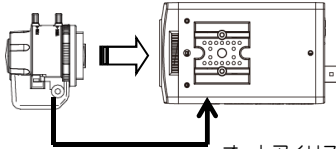

2. 設置方法

レンズを取付ける

Cマウントレンズをご使用の場合は、同梱のアダプターリングをご使用ください。

オートアイリスレンズ接続コネクタを接続する。