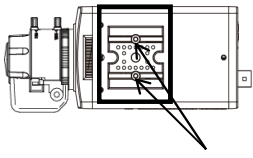

ブラケットなどに取付ける

マウントアダプターを取付ける。
付属のねじでしっかりと固定します。
*カメラの上下を間違えないようにご注意ください。

同梱のねじ（2点）で、固定します。

カメラ取付けブラケット（別売）を天井などにしっかりと固定します。