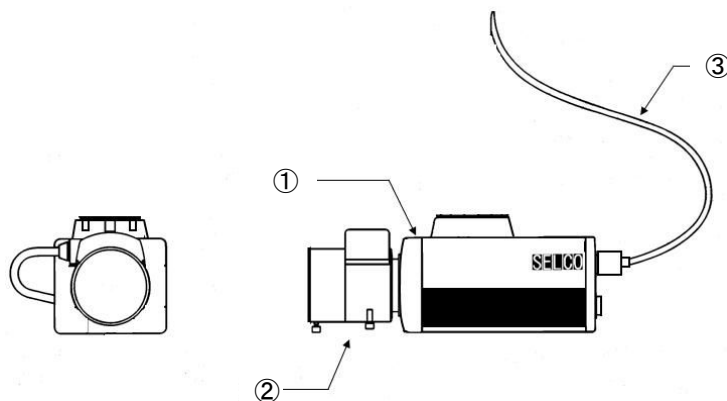

## 1. 各部の名称とはたらき

番号	名称	はたらき
①	ダミーカメラ本体	ダミーカメラ本体部です。本物カメラ (SCB-4010/SCB-2000) と同一形状をしています。
②	ダミーレンズ	本物レンズと同一形状をしています。(レンズ部はダミーガラス採用)
③	接続線	本物の映像ケーブルを使っています (3C-2Vケーブル; 1 m)。