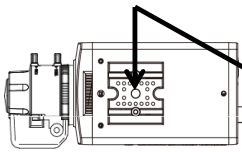

注意

ぶら下がらない、足場代わりにしない 落ちたりしてけがの原因となります。	
定期的な点検をする 取付部の劣化などにより、落下などの事故の原因となります。定期点検は、販売店にご依頼ください。	

1. 各部の名称とはたらき

番号	名称	はたらき
①	ダミーカメラ本体	ダミーカメラ本体部です。本物カメラ（SCB-4010/SCB-2000）と同形状をしています。
②	ダミーレンズ	本物レンズと同形状をしています。（レンズ部はダミーガラス採用）
③	接続線	本物の映像ケーブルを使っています（3C-2Vケーブル；1m）。

2. 設置方法

レンズを取付ける

Cマウントレンズをご使用の場合は、同梱のアダプターリングをご使用ください。

オートアイリスレンズ接続コネクタを接続する。

ブラケットなどに取付ける

マウントアダプターを取付ける。
付属のねじでしっかりと固定します。
*カメラの上下を間違えないようにご注意ください。

同梱のねじ（2点）で、固定します。

カメラ取付けブラケット（別売）を天井などにしっかりと固定します。

カメラマウントねじ穴（1/4"UNCねじ）にしっかりと固定します。

※本製品にブラケットは付属しません。別途お求めください（SOB-12など）。

ケーブルを接続する

カメラ背面のコネクタ、電源端子にそれぞれケーブルを接続します。

・2つのBNCコネクタのうち、こちらのBNCコネクタ（電源重畳；ワンケーブル方式の場合に使用するBNCコネクタ）へ映像ケーブルを接続します。

【設置上のご注意】

映像ケーブルのもう一方の端は、開始系へつながっているように見せる必要があるため、ぶら下げたりせず、外部から見えない場所（壁面内やブラケット内）へ収納、固定します。

3. 仕様

商品名	ダミーカメラセット
型式	SCB-4000D
カメラ部	
構造	SCB-4010外郭部
外形寸法	D99×W60×H49mm（突起部含まず）
質量	約265g
映像ケーブル	
規格	3C-2V
外形寸法	1m
レンズ部	
構造	VG13-308外郭部（ダミー）
外形寸法	D141×W70×H49mm（突起物含まず）
質量	約27.5g
一般仕様	
商品内容	
ダミーカメラ本体、映像ケーブル（1m）、ダミーレンズ	
質量合計	約350g