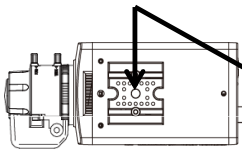

注意

<p>配線は電源を切ってから行う 感電の原因となります。また、ショートや誤配線により火災の原因となります。</p>	
<p>ぶら下がらない、足場代わりにしない 落ちたりしてけがの原因となります。</p>	
<p>定期的な点検をする 取付部の劣化などにより、落下などの事故の原因となります。定期点検は、販売店にご依頼ください。</p>	

1. 各部の名称とはたらき

番号	名称	はたらき
①	ダミーカメラ本体	ダミーカメラ本体部です。本物カメラ（SCB-4010/SCB-2000）と同形状をしています。
②	ダミーレンズ	本物レンズと同形状をしています。（レンズ部はダミーガラス採用）
③	接続線	本物の映像ケーブルを使っています（3C-2Vケーブル；1m）。
④	ブラケット	カメラを固定するために使います（型番：SOB-12）。
⑤	電源アダプタ	1.2V電源をカメラ本体背面別送端子に接続することで、本体背面部の緑色LEDを点灯させます。

2. 設置方法

レンズを取付ける

Cマウントレンズをご使用の場合は、同梱のアダプターリングをご使用ください。

オートアイリスレンズ接続コネクタを接続する。

ブラケットなどに取付ける

マウントアダプターを取付ける。
付属のねじでしっかりと固定します。
*カメラの上下を間違えないようにご注意ください。

同梱のねじ（2点）で、固定します。

カメラ取付けブラケット（別売）を天井などにしっかりと固定します。

カメラマウントねじ穴（1/4"UNCねじ）にしっかりと固定します。

ケーブルを接続する

カメラ背面のコネクター、電源端子にそれぞれケーブルを接続します。

・ 2つのBNCコネクターのうち、こちらのBNCコネクター（電源別送方式の場合に使用するBNCコネクター）へ映像ケーブルを接続します。

・ 電源入力端子に、電源線（2芯、DC12V、1A）を接続します。

【設置上のご注意】

映像ケーブルのもう一方の端は、開始系へつながっているように見せる必要があるため、ぶら下げたりせず、外部から見えない場所（壁面内やブラケット内）へ収納、固定します。

3. 仕様

商品名	ダミーカメラセット
型式	SCB-4000DS
カメラ部	
構造	SCB-4010外郭部
外形寸法	D99×W60×H49mm（突起部含まず）
質量	約265g
映像ケーブル	
規格	3C-2V
外形寸法	1m
レンズ部	
構造	VG13-308外郭部（ダミー）
外形寸法	D141×W70×H49mm（突起物含まず）
質量	約27.5g
ブラケット部	
材質	アルミニウム
最大積載寸法	4kg
外形寸法	φ120（ベース）×H115mm（突起部含まず）
質量	約240g
塗装	シルバー色
ACアダプター	
電源	AC100V 50/60Hz
出力電圧	DC12V
出力電流	1A（最大）
接続部	ハンダ処理
外形寸法	D48×W26×H70（突起物含まず）
質量	約600g
一般仕様	
セット内容	ダミーカメラ本体、映像ケーブル（1m）、ダミーレンズ、カメラ取付台（ブラケット）、ACアダプター
質量合計	約1.2kg