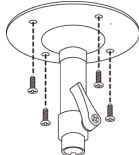

注意

<p>配線は電源を切ってから行う 感電の原因となります。また、ショートや誤配線により火災の原因となります。</p>	
<p>ぶら下がらない、足場代わりにしない 落ちたりしてけがの原因となります。</p>	
<p>定期的な点検をする 取付部の劣化などにより、落下などの事故の原因となります。定期点検は、販売店にご依頼ください。</p>	

1. 各部の名称とはたらき

番号	名称	はたらき
①	ダミーカメラ本体	ダミーカメラ本体部です。本物カメラ（SCB-4010/SCB-2000）と同形状をしています。
②	ダミーレンズ	本物レンズと同形状をしています。（レンズ部はダミーガラス採用）
③	接続線	本物の映像ケーブルを使っています（3C-2Vケーブル；1m）。
④	ブラケット	カメラを固定するために使います（型番：SOB-12）。
⑤	電源アダプタ	1.2V電源をカメラ本体背面別送端子に接続することで、本体背面部の緑色LEDを点灯させます。

2. 設置方法

レンズを取付ける

Cマウントレンズをご使用の場合は、同梱のアダプターリングをご使用ください。

オートアイリスレンズ接続コネクタを接続する。

ブラケットなどに取付ける

マウントアダプターを取付ける。
付属のねじでしっかりと固定します。
*カメラの上下を間違えないようにご注意ください。

同梱のねじ（2点）で、固定します。

カメラ取付けブラケット（別売）を天井などにしっかりと固定します。

カメラマウントねじ穴（1/4"UNCねじ）にしっかりと固定します。

ケーブルを接続する

カメラ背面のコネクター、電源端子にそれぞれケーブルを接続します。

・ 2つのBNCコネクターのうち、こちらのBNCコネクター（電源別送方式の場合に使用するBNCコネクター）へ映像ケーブルを接続します。

・ 電源入力端子に、電源線（2芯、DC12V、1A）を接続します。

【設置上のご注意】

映像ケーブルのもう一方の端は、開始系へつながっているように見せる必要があるため、ぶら下げたりせず、外部から見えない場所（壁面内やブラケット内）へ収納、固定します。

3. 仕様

商品名	ダミーカメラセット
型式	SCB-4000DS
カメラ部	
構造	SCB-4010外郭部
外形寸法	D99×W60×H49mm（突起部含まず）
質量	約265g
映像ケーブル	
規格	3C-2V
外形寸法	1m
レンズ部	
構造	VG13-308外郭部（ダミー）
外形寸法	D141×W70×H49mm（突起物含まず）
質量	約27.5g
ブラケット部	
材質	アルミニウム
最大積載寸法	4kg
外形寸法	φ120（ベース）×H115mm（突起部含まず）
質量	約240g
塗装	シルバー色
ACアダプター	
電源	AC100V 50/60Hz
出力電圧	DC12V
出力電流	1A（最大）
接続部	ハンダ処理
外形寸法	D48×W26×H70（突起物含まず）
質量	約600g
一般仕様	
セット内容	ダミーカメラ本体、映像ケーブル（1m）、ダミーレンズ、カメラ取付台（ブラケット）、ACアダプター
質量合計	約1.2kg