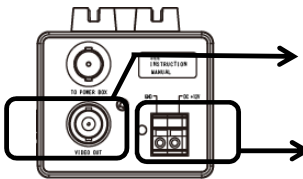

注意

<p>配線は電源を切ってから行う 感電の原因となります。また、ショートや誤配線により火災の原因となります。</p>	
<p>ぶら下がらない、足場代わりにしない 落ちたりしてけがの原因となります。</p>	
<p>定期的な点検をする 取付部の劣化などにより、落下などの事故の原因となります。定期点検は、販売店にご依頼ください。</p>	

1. 各部の名称とはたらき

番号	名称	はたらき
①	ダミーカメラ本体	ダミーカメラ本体部です。本物カメラ（SCB-4010/SCB-2000）と同形状をしています。
②	ダミーレンズ	本物レンズと同形状をしています。（レンズ部はダミーガラス採用）
③	接続線	本物の映像ケーブルを使っています（3C-2Vケーブル；1m）。
④	ブラケット	カメラを固定するために使います（型番：SOB-12）。
⑤	電源アダプタ	1.2V電源をカメラ本体背面別送端子に接続することで、本体背面部の緑色LEDを点灯させます。

2. 設置方法

レンズを取付ける

Cマウントレンズをご使用の場合は、同梱のアダプターリングをご使用ください。

オートアイリスレンズ接続コネクタを接続する。

ブラケットなどに取付ける

マウントアダプターを取付ける。
付属のねじでしっかりと固定します。
*カメラの上下を間違えないようにご注意ください。

同梱のねじ（2点）で、固定します。

カメラ取付けブラケット（別売）を天井などにしっかりと固定します。

カメラマウントねじ穴（1/4"UNCねじ）にしっかりと固定します。

ケーブルを接続する

カメラ背面のコネクター、電源端子にそれぞれケーブルを接続します。

・ 2つのBNCコネクターのうち、こちらのBNCコネクター（電源別送方式の場合に使用するBNCコネクター）へ映像ケーブルを接続します。

・ 電源入力端子に、電源線（2芯、DC12V、1A）を接続します。

【設置上のご注意】

映像ケーブルのもう一方の端は、開始系へつながっているように見せる必要があるため、ぶら下げたりせず、外部から見えない場所（壁面内やブラケット内）へ収納、固定します。