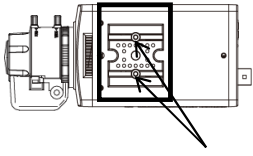

注意

<p>配線は電源を切ってから行う 感電の原因となります。また、ショートや誤配線により火災の原因となります。</p>	
<p>ぶら下がらない、足場代わりにしない 落ちたりしてけがの原因となります。</p>	
<p>定期的な点検をする 取付部の劣化などにより、落下などの事故の原因となります。定期点検は、販売店にご依頼ください。</p>	

1. 各部の名称とはたらき

番号	名称	はたらき
①	ダミーカメラ本体	ダミーカメラ本体部です。本物カメラ（SCB-4010/SCB-2000）と同形状をしています。
②	ダミーレンズ	本物レンズと同形状をしています。（レンズ部はダミーガラス採用）
③	接続線	本物の映像ケーブルを使っています（3C-2Vケーブル；1m）。
④	ブラケット	カメラを固定するために使います（型番：SOB-12）。
⑤	電源アダプタ	1.2V電源をカメラ本体背面別送端子に接続することで、本体背面部の緑色LEDを点灯させます。

2. 設置方法

レンズを取付ける

Cマウントレンズをご使用の場合は、同梱のアダプターリングをご使用ください。

オートアイリスレンズ接続コネクタを接続する。

ブラケットなどに取付ける

マウントアダプターを取付ける。
付属のねじでしっかりと固定します。
*カメラの上下を間違えないようにご注意ください。

同梱のねじ（2点）で、固定します。

カメラ取付けブラケット（別売）を天井などにしっかりと固定します。

カメラマウントねじ穴（1/4"UNCねじ）にしっかりと固定します。

ケーブルを接続する

カメラ背面のコネクター、電源端子にそれぞれケーブルを接続します。

・ 2つのBNCコネクターのうち、こちらのBNCコネクター（電源別送方式の場合に使用するBNCコネクター）へ映像ケーブルを接続します。

・ 電源入力端子に、電源線（2芯、DC12V、1A）を接続します。

【設置上のご注意】

映像ケーブルのもう一方の端は、開始系へつながっているように見せる必要があるため、ぶら下げたりせず、外部から見えない場所（壁面内やブラケット内）へ収納、固定します。