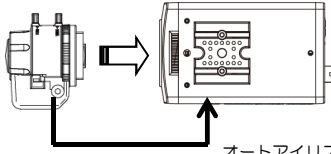

注意

<p>配線は電源を切ってから行う 感電の原因となります。また、ショートや誤配線により火災の原因となります。</p>	
<p>ぶら下がらない、足場代わりにしない 落ちたりしてけがの原因となります。</p>	
<p>定期的な点検をする 取付部の劣化などにより、落下などの事故の原因となります。定期点検は、販売店にご依頼ください。</p>	

1. 各部の名称とはたらき

番号	名称	はたらき
①	ダミーカメラ本体	ダミーカメラ本体部です。本物カメラ（SCB-4010/SCB-2000）と同形状をしています。
②	ダミーレンズ	本物レンズと同形状をしています。（レンズ部はダミーガラス採用）
③	接続線	本物の映像ケーブルを使っています（3C-2Vケーブル；1m）。
④	ブラケット	カメラを固定するために使います（型番：SOB-12）。
⑤	電源アダプタ	1.2V電源をカメラ本体背面別送端子に接続することで、本体背面部の緑色LEDを点灯させます。

2. 設置方法

レンズを取付ける

Cマウントレンズをご使用の場合は、同梱のアダプターリングをご使用ください。

オートアイリスレンズ接続コネクタを接続する。

ブラケットなどに取付ける

マウントアダプターを取付ける。
付属のねじでしっかりと固定します。
*カメラの上下を間違えないようにご注意ください。

同梱のねじ（2点）で、固定します。

カメラ取付けブラケット（別売）を天井などにしっかりと固定します。

カメラマウントねじ穴（1/4"UNCねじ）にしっかりと固定します。

ケーブルを接続する

カメラ背面のコネクター、電源端子にそれぞれケーブルを接続します。

・ 2つのBNCコネクターのうち、こちらのBNCコネクター（電源別送方式の場合に使用するBNCコネクター）へ映像ケーブルを接続します。

・ 電源入力端子に、電源線（2芯、DC12V、1A）を接続します。

【設置上のご注意】

映像ケーブルのもう一方の端は、開始系へつながっているように見せる必要があるため、ぶら下げたりせず、外部から見えない場所（壁面内やブラケット内）へ収納、固定します。