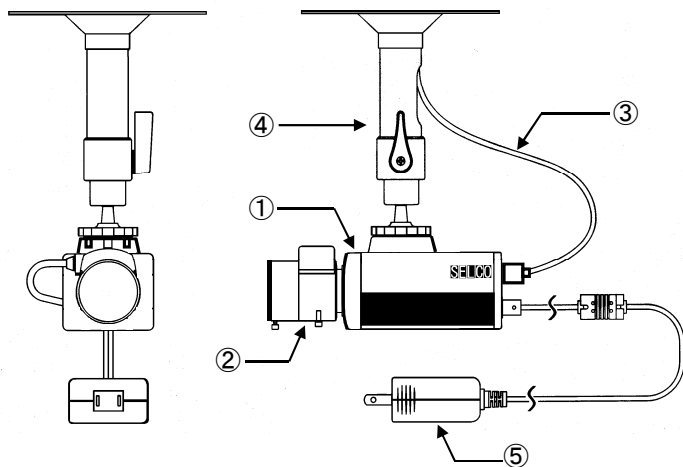

注意

<p>配線は電源を切ってから行う 感電の原因となります。また、ショートや誤配線により火災の原因となります。</p>	
<p>ぶら下がらない、足場代わりにしない 落ちたりしてけがの原因となります。</p>	
<p>定期的な点検をする 取付部の劣化などにより、落下などの事故の原因となります。定期点検は、販売店にご依頼ください。</p>	

1. 各部の名称とはたらき

番号	名称	はたらき
①	ダミーカメラ本体	ダミーカメラ本体部です。本物カメラ（SCB-4010/SCB-2000）と同形状をしています。
②	ダミーレンズ	本物レンズと同形状をしています。（レンズ部はダミーガラス採用）
③	接続線	本物の映像ケーブルを使っています（3C-2Vケーブル；1m）。
④	ブラケット	カメラを固定するために使います（型番：SOB-12）。
⑤	電源アダプタ	1.2V電源をカメラ本体背面別送端子に接続することで、本体背面部の緑色LEDを点灯させます。

2. 設置方法

レンズを取付ける

Cマウントレンズをご使用の場合は、同梱のアダプターリングをご使用ください。

オートアイリスレンズ接続コネクタを接続する。

ブラケットなどに取付ける

マウントアダプターを取付ける。
付属のねじでしっかりと固定します。
*カメラの上下を間違えないようにご注意ください。

同梱のねじ（2点）で、固定します。

カメラ取付けブラケット（別売）を天井などにしっかりと固定します。

カメラマウントねじ穴（1/4"UNCねじ）にしっかりと固定します。

ケーブルを接続する

カメラ背面のコネクター、電源端子にそれぞれケーブルを接続します。

・ 2つのBNCコネクターのうち、こちらのBNCコネクター（電源別送方式の場合に使用するBNCコネクター）へ映像ケーブルを接続します。

・ 電源入力端子に、電源線（2芯、DC12V、1A）を接続します。

【設置上のご注意】

映像ケーブルのもう一方の端は、開始系へつながっているように見せる必要があるため、ぶら下げたりせず、外部から見えない場所（壁面内やブラケット内）へ収納、固定します。

3. 仕様

商品名	ダミーカメラセット
型式	SCB-4000DS
カメラ部	
構造	SCB-4010外郭部
外形寸法	D99×W60×H49mm（突起部含まず）
質量	約265g
映像ケーブル	
規格	3C-2V
外形寸法	1m
レンズ部	
構造	VG13-308外郭部（ダミー）
外形寸法	D141×W70×H49mm（突起物含まず）
質量	約27.5g
ブラケット部	
材質	アルミニウム
最大積載寸法	4kg
外形寸法	φ120（ベース）×H115mm（突起部含まず）
質量	約240g
塗装	シルバー色
ACアダプター	
電源	AC100V 50/60Hz
出力電圧	DC12V
出力電流	1A（最大）
接続部	ハンダ処理
外形寸法	D48×W26×H70（突起物含まず）
質量	約600g
一般仕様	
セット内容	ダミーカメラ本体、映像ケーブル（1m）、ダミーレンズ、カメラ取付台（ブラケット）、ACアダプター
質量合計	約1.2kg