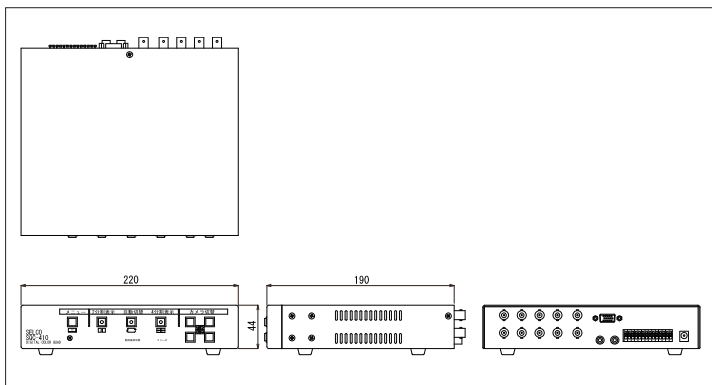

4分割ユニット | SQC-410

仕 様

型 式	SQC-410
入 出 力	
テレビジョン方式	NTSC方式
解 像 度	500TV本以上
映 像 入 力	4CH、1.0Vp-p 75Ω (BNC)
モ ニ タ ー 出 力	メイン出力：1CH、1.0Vp-p 75Ω (BNC)
ループスルー出力	4CH、1.0Vp-p 75Ω (BNC)
V G A 出 力	1CH、アナログRGB (D-Sub 15ピン)
VGA出力解像度	1024×768
ア ラ ー ム 入 力	4CH、TTLレベルNO設定
ア ラ ー ム 出 力	1CH、リレー 接点容量：0.5A 125VAC、1A 24VDC
インターフェース	
R S - 4 8 5	1CH (プッシュターミナル)
一 般 仕 様	
定 格 電 源	DC12V 0.8A以上 (ACアダプター付属)
定 格 消 費 電 力	6.5W (最大)
使 用 温 度 範 囲	-10℃～+50℃
使 用 湿 度 範 囲	20～80%RH (結露なきこと)
外 形 寸 法	W220×H44×D190mm (突起部含まず)
質 量	約1.2kg(本体のみ)
付 属 品	取扱説明書、保証書、ラックマウント金具、リモコン ACアダプター、ゴム脚×4、ゴム脚固定ビス×4

外観図

[個人情報について]

・本カタログ掲載商品にて撮影された個人を判別できる映像情報は、「個人情報の保護に関する法律」で定められた「個人情報」に該当します。

[その他付記事項]

- ・本カタログ掲載商品は、映像監視を目的とするものであり、発生した事故・損害などを補償するものではありません。
- ・お客様による商品の分解、修理または改造を行われた場合もしくは、保証書に記載される保証対象外となる条件に適合する場合は、保証期間内であっても有償修理の対象になる場合があります。
- ・製品の仕様、外観は改善などのために予告なく変更する場合があります。
- ・商品の色は、印刷物のため若干実物と異なる場合があります。

安全に関する
ご注意

安全にご使用いただくために、ご使用前に必ず「取扱説明書」、「安全上のご注意」をよくお読みの上、正しく設置してください。

仕様書・承認図はホームページからダウンロードできます。

<http://www.selco.ne.jp>

お求め、お問い合わせは

監視映像システム & センサー

SELCO

<http://www.selco.ne.jp>
E-mail info@selco.ne.jp

セルコ株式会社

本 社 〒607-8322 京都市山科区川田清水焼団地町7番地1
R&Dハウス TEL:075-501-0070 (代) FAX:075-582-1188

京都事業所 〒607-8326 京都市山科区川田御出町14番地3
TEL:075-501-0070 (代) FAX:075-592-4275

東京営業所 〒141-0022 東京都品川区東五反田5-27-10 ロイヤルハウス6F
TEL:03-5448-0066 FAX:03-5448-9300

福岡営業所 〒810-0073 福岡市中央区舞鶴2-4-13 九州DKビル1F
TEL:092-738-0700 FAX:092-738-0710