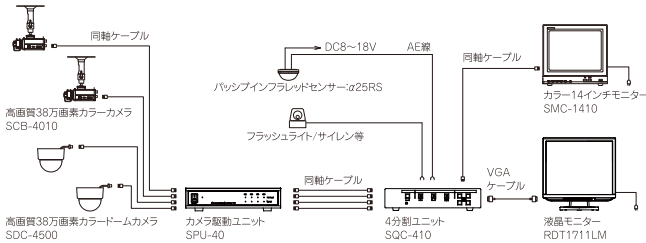

4分割ユニット SQC-410

4分割ユニット
SQC-410

希望小売価格：157,500円（税抜：150,000円）

アナログコンポジット出力×1系統、VGA出力×1系統装備

- 様々なモニターに接続できます。同時出力も可能です。

■構成例

外部信号による画面切替機能対応

- センサー等の外部機器からの信号を受けて、4分割からフル画面表示へと自動で切り替えることができます。

最大4台のカメラを、一台のモニター画面に分割表示

- モニターに**最大4台のカメラ映像を分割表示**できます。フル画面表示、2分割表示、4分割表示、自動切替表示に対応しています。

各CHにループスルー出力端子搭載

- カメラ映像を他の機器へ出力することができます。

EIAラックに収納可能

- EIAラック用マウント金具が付属しています。

VGAモニター出力搭載、 4分割ユニット

4分割ユニット | SQC-410

仕 様

型 式	SQC-410
入 出 力	
テレビジョン方式	NTSC方式
解 像 度	500TV本以上
映 像 入 力	4CH、1.0Vp-p 75Ω (BNC)
モ ニ タ ー 出 力	メイン出力：1CH、1.0Vp-p 75Ω (BNC)
ループスルー出力	4CH、1.0Vp-p 75Ω (BNC)
V G A 出 力	1CH、アナログRGB (D-Sub 15ピン)
VGA出力解像度	1024×768
ア ラ ー ム 入 力	4CH、TTLレベルNO設定
ア ラ ー ム 出 力	1CH、リレー 接点容量：0.5A 125VAC、1A 24VDC
インターフェース	
R S - 4 8 5	1CH (プッシュターミナル)
一 般 仕 様	
定 格 電 源	DC12V 0.8A以上 (ACアダプター付属)
定 格 消 費 電 力	6.5W (最大)
使 用 温 度 範 囲	-10℃～+50℃
使 用 湿 度 範 囲	20～80%RH (結露なきこと)
外 形 寸 法	W220×H44×D190mm (突起部含まず)
質 量	約1.2kg(本体のみ)
付 属 品	取扱説明書、保証書、ラックマウント金具、リモコン ACアダプター、ゴム脚×4、ゴム脚固定ビス×4