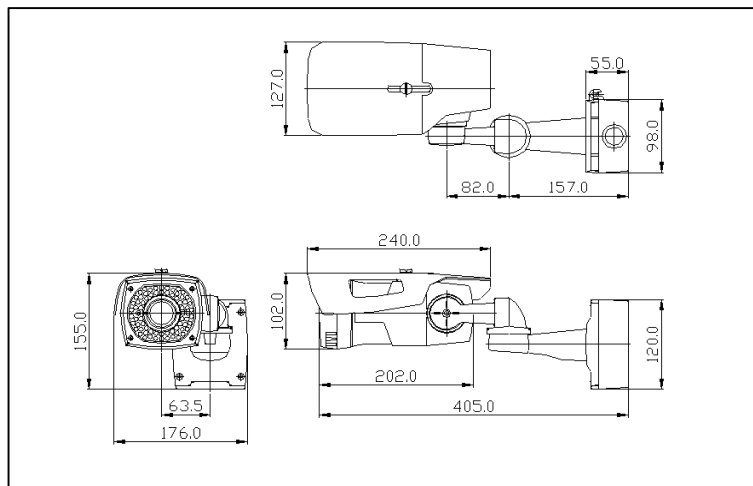

仕様

商品名	ワイドダイナミックIRカメラ	
型式	SCL-7310WIR	SCD-7310WIR
カメラ部		
撮像素子	1/3型インターライン転送方式CCD	
有効画素数	約48万画素、976(水平)×494(垂直)	
映像出力	1.0Vp-p 75Ω (BNC)	
同期方式	内部同期方式	
テレビジョン方式	NTSC方式	
解像度	水平:680TV本以上(中心部)	
ワイドダイナミックレンジ	60dB	
最低被写体照度	カラー:0.4 lx(F=1.2)、LED点灯時:0 lx	
ホワイトバランス	ATW/PUSH/USER1/USER2/MANUAL/PUSH LOOK	
SN比	52dB以上(AGC OFF時)	
デジタルノイズリダクション	0~6	
画像補正	WDR/ATR-EX	
電子シャッター	1/60~1/10,000秒	
電子感度アップ	最大256倍	
フリッカーレス	オート/ON/OFF	
AGC	0~8	
モーション検知	ON(4箇所)/OFF	
デイナイト機能	デイ/ナイト/AUTO	
プライバシーマスク機能	ON(15箇所)/OFF	
画像反転	OFF/上下左右反転/左右反転/上下反転	
デジタルズーム	最大256倍	

型式	SCL-7310WIR	SCD-7310WIR
レンズ部		
焦点距離	f=2.8~12mm	
画角	水平:101.8° ~27.4°、垂直:73.7° ~20.6°	
最大口径比	F=1.2	
IR-LED照射角度	60°	
IR-LED到達距離	20m	
人物の行動が判別できる距離	f=2.8mm:10m以内、f=12mm:11m以内	
一般仕様		
防塵・防水規格	IP66相当 (屋外仕様)	
耐衝撃	-	IK10相当
使用電源	専用カメラ駆動ユニットより供給またはDC12V	
消費電力	8.0W(最大)	5.7W(最大)
使用温度範囲	-10°C~+50°C	
使用湿度範囲	30%~80%RH(結露なきこと)	
外形寸法	W127×H102×D240mm(本体のみ)	φ145×H124mm(本体のみ)
質量	約2.4kg	約900g
材質/色相	アルミニウム/シルバー	
付属品	取扱説明書、保証書、設置上のご注意、ジャンクションボックス、アンカープラグφ8x35mmx4、ネジM5x35mmx4、ネジM4x60mm、M4ナット、キャップネジx2、六角レンチx3、テンプレートラベル、ゴムシート	取扱説明書、保証書、設置上のご注意、ネジM4x25mmx7、Oリングφ3.8x1.9tx3、アンカープラグφ6x30mmx4、六角レンチx2、テンプレートラベル

外形寸法図

[個人情報について]

本カタログ掲載商品にて撮影された個人を判別できる映像情報は、「個人情報保護に関する法律」で定められた「個人情報」に該当します。

[その他付記事項]

本カタログ掲載商品は、映像監視を目的とするものであり、発生した事故・損害などを補償するものではありません。

お客様による商品の分解、修理または改造を行われた場合もしくは、保証書に記載される保証対象外となる条件に適合する場合は、保証期間内であっても有償修理の対象になる場合があります。

製品の仕様、外観は改善のため予告なく変更する場合があります。

商品の色は、印刷物であるため若干実物と異なる場合があります。

安全に関する
ご注意

安全にご使用いただくために、ご使用前に必ず「取扱説明書」、「安全上のご注意」をよくお読みの上、正しく設置してください。

仕様書・承認図はホームページからダウンロードできます。

<http://www.selco.ne.jp>

セルコ株式会社

本社 〒607-8322 京都市山科区川田清水焼団地7番地1
R&Dハウス TEL:075-501-0070(代) FAX:075-582-1188

京都事業所 〒607-8326 京都市山科区川田御出町14番地3
TEL:075-501-0070(代) FAX:075-592-4275

東京営業所 〒101-0032 東京都千代田区岩本町2-3-8 神田Nビル 2F
TEL:03-5809-3085 FAX:03-5809-3086

福岡営業所 〒810-0073 福岡市中央区舞鶴2-4-13 九州KDビル1F
TEL:092-738-0700 FAX:092-738-0710

広島出張所 〒733-0002 広島県広島市西区榎木町1-13-10
TEL:082-208-0225 FAX:082-208-0252

お求め、お問い合わせは

<http://www.selco.ne.jp>
E-mail info@selco.ne.jp