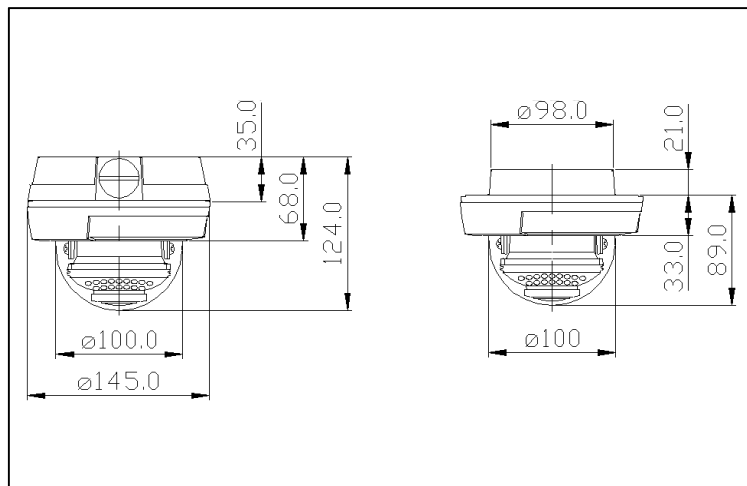

仕様

商品名	ワイドダイナミックIRカメラ	
型式	SCL-7310WIR	SCD-7310WIR
カメラ部		
撮像素子	1/3型インターライン転送方式CCD	
有効画素数	約48万画素、976(水平)×494(垂直)	
映像出力	1.0Vp-p 75Ω (BNC)	
同期方式	内部同期方式	
テレビジョン方式	NTSC方式	
解像度	水平:680TV本以上(中心部)	
ワイドダイナミックレンジ	60dB	
最低被写体照度	カラー:0.4 lx(F=1.2)、LED点灯時:0 lx	
ホワイトバランス	ATW/PUSH/USER1/USER2/MANUAL/PUSH LOOK	
SN比	52dB以上(AGC OFF時)	
デジタルノイズリダクション	0~6	
画像補正	WDR/ATR-EX	
電子シャッター	1/60~1/10,000秒	
電子感度アップ	最大256倍	
フリッカーレス	オート/ON/OFF	
AGC	0~8	
モーション検知	ON(4箇所)/OFF	
デイナイト機能	デイ/ナイト/AUTO	
プライバシーマスク機能	ON(15箇所)/OFF	
画像反転	OFF/上下左右反転/左右反転/上下反転	
デジタルズーム	最大256倍	

型式	SCL-7310WIR	SCD-7310WIR
レンズ部		
焦点距離	f=2.8~12mm	
画角	水平:101.8° ~27.4°、垂直:73.7° ~20.6°	
最大口径比	F=1.2	
IR-LED照射角度	60°	
IR-LED到達距離	20m	
人物の行動が判別できる距離	f=2.8mm:10m以内、f=12mm:11m以内	
一般仕様		
防塵・防水規格	IP66相当 (屋外仕様)	
耐衝撃	-	IK10相当
使用電源	専用カメラ駆動ユニットより供給またはDC12V	
消費電力	8.0W(最大)	5.7W(最大)
使用温度範囲	-10°C~+50°C	
使用湿度範囲	30%~80%RH(結露なきこと)	
外形寸法	W127×H102×D240mm(本体のみ)	φ145×H124mm(本体のみ)
質量	約2.4kg	約900g
材質/色相	アルミニウム/シルバー	
付属品	取扱説明書、保証書、設置上のご注意、ジャンクションボックス、アンカープラグφ8x35mmx4、ネジM5x35mmx4、ネジM4x60mm、M4ナット、キャップネジx2、六角レンチx3、テンプレートラベル、ゴムシート	取扱説明書、保証書、設置上のご注意、ネジM4x25mmx7、Oリングφ3.8x1.9tx3、アンカープラグφ6x30mmx4、六角レンチx2、テンプレートラベル

外形寸法図

[個人情報について]

本カタログ掲載商品にて撮影された個人を判別できる映像情報は、「個人情報保護に関する法律」で定められた「個人情報」に該当します。

[その他付記事項]

本カタログ掲載商品は、映像監視を目的とするものであり、発生した事故・損害などを補償するものではありません。

お客様による商品の分解、修理または改造を行われた場合もしくは、保証書に記載される保証対象外となる条件に適合する場合は、保証期間内であっても有償修理の対象になる場合があります。

製品の仕様、外観は改善のため予告なく変更する場合があります。

商品の色は、印刷物であるため若干実物と異なる場合があります。

安全に関する
ご注意

安全にご使用いただくために、ご使用前に必ず「取扱説明書」、「安全上のご注意」をよくお読みの上、正しく設置してください。

仕様書・承認図はホームページからダウンロードできます。

<http://www.selco.ne.jp>

セルコ株式会社

本社 〒607-8322 京都市山科区川田清水焼団地7番地1
R&Dハウス TEL:075-501-0070(代) FAX:075-582-1188

京都事業所 〒607-8326 京都市山科区川田御出町14番地3
TEL:075-501-0070(代) FAX:075-592-4275

東京営業所 〒101-0032 東京都千代田区岩本町2-3-8 神田Nビル 2F
TEL:03-5809-3085 FAX:03-5809-3086

福岡営業所 〒810-0073 福岡市中央区舞鶴2-4-13 九州KDビル1F
TEL:092-738-0700 FAX:092-738-0710

広島出張所 〒733-0002 広島県広島市西区榎木町1-13-10
TEL:082-208-0225 FAX:082-208-0252

お求め、お問い合わせは

<http://www.selco.ne.jp>
E-mail info@selco.ne.jp